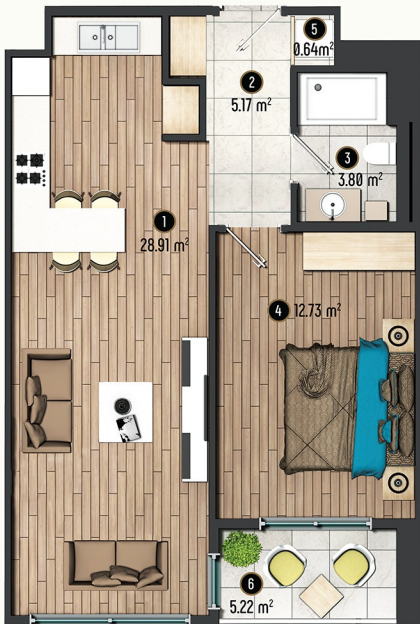

Daire Brüt Alan
Flat Gross Area **86.56 m²**

Daire Net Alan
Flat Net Area **61.69 m²**

D-E 1+1 G

D-E BLOK TİP / BLOCK TYPE 1+1/G

1 - Salon & Mutfak / Living Room & Kitchen	25.83 m ²
2 - Antre / Entrance	5.33 m ²
3 - Banyo / Bathroom	3.53 m ²
4 - Yatak Odası / Bedroom	11.31 m ²
5 - Çamaşır Niçi / Laundry	0.64 m ²
6 - Balkon / Balcony	5.20 m ²

Daire Brüt Alan
Flat Gross Area **75.77 m²**

Daire Net Alan
Flat Net Area **51.84 m²**

A-C
1+1 A

A-C BLOK TİP / BLOCK TYPE
1+1/A

1 - Salon & Mutfak / Living Room & Kitchen	25.97 m ²
2 - Antre / Entrance	5.37 m ²
3 - Banyo / Bathroom	3.47 m ²
4 - Yatak Odası / Bedroom	11.25 m ²
5 - Çamaşır Nişi / Laundry	0.62 m ²
6 - Balkon / Balcony	5.17 m ²

Daire Brüt Alan
Flat Gross Area 72.34 m²

Daire Net Alan
Flat Net Area 51.85 m²

A-C
1+1 B

A-C BLOK TİP / BLOCK TYPE
1+1/B

1 - Salon & Mutfak / Living Room & Kitchen	28.91 m ²
2 - Antre / Entrance	5.17 m ²
3 - Banyo / Bathroom	3.80 m ²
4 - Yatak Odası / Bedroom	12.73 m ²
5 - Çamaşır Nişi / Laundry	0.64 m ²
6 - Balkon / Balcony	5.22 m ²

Daire Brüt Alan
Flat Gross Area **78.29 m²**

Daire Net Alan
Flat Net Area 56.47 m²