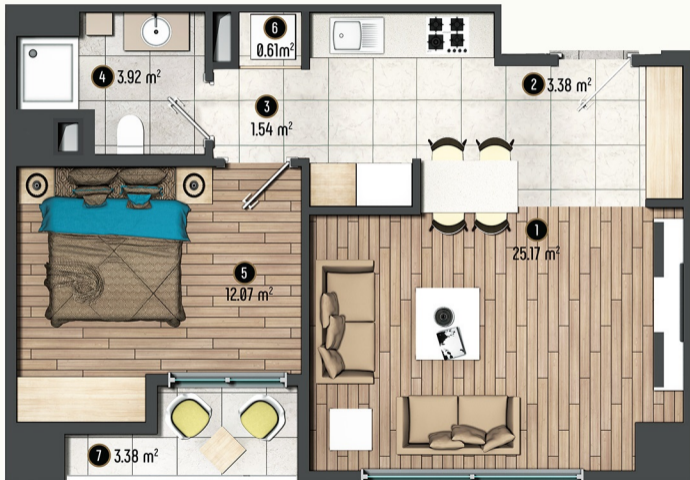

Daire Brüt Alan
Flat Gross Area 72.34 m²

Daire Net Alan
Flat Net Area 51.85 m²

A-C 1+1 B

A-C BLOK TIP / BLOCK TYPE
1+1/B

1 - Salon & Mutfak / Living Room & Kitchen	28.91 m ²
2 - Antre / Entrance	5.17 m ²
3 - Banyo / Bathroom	3.80 m ²
4 - Yatak Odası / Bedroom	12.73 m ²
5 - Çamaşır Nişi / Laundry	0.64 m ²
6 - Balkon / Balcony	5.22 m ²

Daire Brüt Alan
Flat Gross Area **78.29 m²**

Daire Net Alan
Flat Net Area **56.47 m²**

B 1+1 C

B BLOK TİP / BLOCK TYPE 1+1/C

1 - Salon & Mutfak / Living Room & Kitchen	25.17 m ²
2 - Antré / Entrance	3.38 m ²
3 - Koridor / Corridor	1.54 m ²
4 - Banyo / Bathroom	3.92 m ²
5 - Yatak Odası / Bedroom	12.07 m ²
6 - Çamaşır Ağız / Laundry	0.61 m ²
7 - Balkon / Balcony	3.38 m ²

Daire Brüt Alan 73.21 m²
Flat Gross Area

Daire Net Alan 50.07 m²
Flat Net Area

B
1+1 D

B BLOK TİP / BLOCK TYPE
1+1/D

1 - Salon & Mutfak / Living Room & Kitchen	20.91 m ²
2 - Antra / Entrance	3.72 m ²
3 - Banyo / Bathroom	4.06 m ²
4 - Yatak Odası / Bedroom	12.69 m ²
5 - Çamaşır Nişi / Laundry	0.56 m ²
6 - Balkon / Balcony	1.39 m ²

Daire Brüt Alan
Flat Gross Area **60.87 m²**

Daire Net Alan
Flat Net Area **43.33 m²**

B
1+1 €

B BLOK TİP / BLOCK TYPE
1+1/€

1 - Salon & Mutfak / Living Room & Kitchen	24.12 m ²
2 - Antra / Entrance	6.03 m ²
3 - Banyo / Bathroom	5.08 m ²
4 - Yatak Odası / Bedroom	14.65 m ²
5 - Çamaşır Nişi / Laundry	0.56 m ²
6 - Balkon / Balcony	1.84 m ²