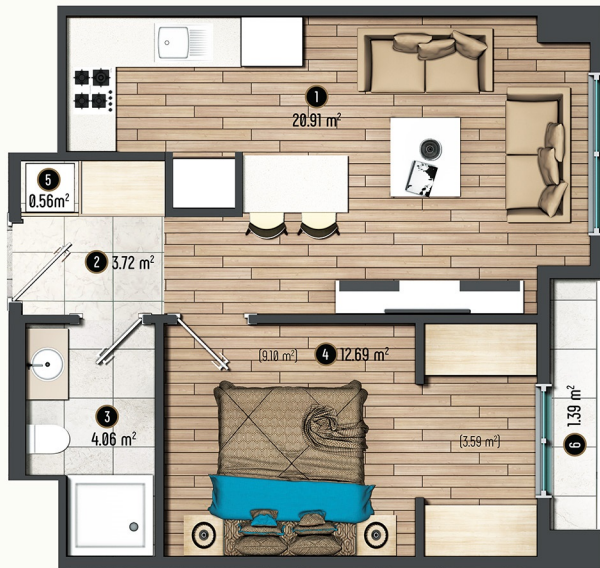

A-C
1+1 A

A-C BLOK TİP / BLOCK TYPE
1+1/A

1 - Salon & Mutfak / Living Room & Kitchen	25.97 m ²
2 - Antre / Entrance	5.37 m ²
3 - Banyo / Bathroom	3.47 m ²
4 - Yatak Odası / Bedroom	11.25 m ²
5 - Çamaşır Nişi / Laundry	0.62 m ²
6 - Balkon / Balcony	5.17 m ²

Daire Brüt Alan
Flat Gross Area 72.34 m²

Daire Net Alan
Flat Net Area 51.85 m²

A-C 1+1 B

A-C BLOK TIP / BLOCK TYPE
1+1/B

1 - Salon & Mutfak / Living Room & Kitchen	28.91 m ²
2 - Antre / Entrance	5.17 m ²
3 - Banyo / Bathroom	3.80 m ²
4 - Yatak Odası / Bedroom	12.73 m ²
5 - Çamaşır Nişi / Laundry	0.64 m ²
6 - Balkon / Balcony	5.22 m ²

Daire Brüt Alan
Flat Gross Area **78.29 m²**

Daire Net Alan
Flat Net Area **56.47 m²**

B 1+1 C

B BLOK TİP / BLOCK TYPE 1+1/C

1 - Salon & Mutfak / Living Room & Kitchen	25.17 m ²
2 - Antré / Entrance	3.38 m ²
3 - Koridor / Corridor	1.54 m ²
4 - Banyo / Bathroom	3.92 m ²
5 - Yatak Odası / Bedroom	12.07 m ²
6 - Çamaşır Ağız / Laundry	0.61 m ²
7 - Balkon / Balcony	3.38 m ²

Daire Brüt Alan 73.21 m²
Flat Gross Area

Daire Net Alan 50.07 m²
Flat Net Area

B
1+1 D

B BLOK TİP / BLOCK TYPE
1+1/D

1 - Salon & Mutfak / Living Room & Kitchen	20.91 m ²
2 - Antra / Entrance	3.72 m ²
3 - Banyo / Bathroom	4.06 m ²
4 - Yatak Odası / Bedroom	12.69 m ²
5 - Çamaşır Nişi / Laundry	0.56 m ²
6 - Balkon / Balcony	1.39 m ²