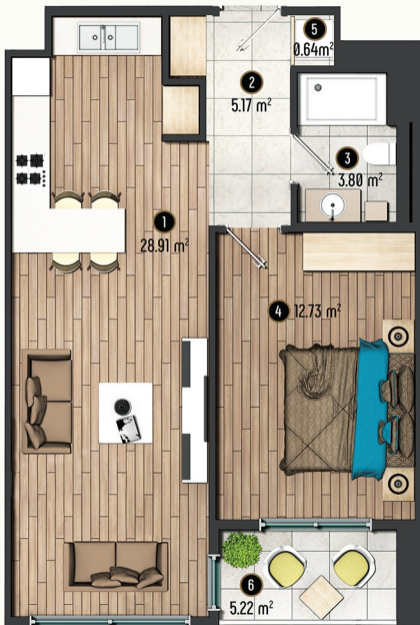

A-C
1+1 A

A-C BLOK TİP / BLOCK TYPE
1+1/A

1 - Salon & Mutfak / Living Room & Kitchen	25.97 m ²
2 - Antre / Entrance	5.37 m ²
3 - Banyo / Bathroom	3.47 m ²
4 - Yatak Odası / Bedroom	11.25 m ²
5 - Çamaşır Nişi / Laundry	0.62 m ²
6 - Balkon / Balcony	5.17 m ²

Daire Brüt Alan
Flat Gross Area 72.34 m²

Daire Net Alan
Flat Net Area 51.85 m²

A-C 1+1 B

A-C BLOK TIP / BLOCK TYPE
1+1/B

1 - Salon & Mutfak / Living Room & Kitchen	28.91 m ²
2 - Antre / Entrance	5.17 m ²
3 - Banyo / Bathroom	3.80 m ²
4 - Yatak Odası / Bedroom	12.73 m ²
5 - Çamaşır Nişi / Laundry	0.64 m ²
6 - Balkon / Balcony	5.22 m ²

Daire Brüt Alan
Flat Gross Area **78.29 m²**

Daire Net Alan
Flat Net Area **56.47 m²**

B 1+1 C

B BLOK TİP / BLOCK TYPE 1+1/C

1 - Salon & Mutfak / Living Room & Kitchen	25.17 m ²
2 - Antré / Entrance	3.38 m ²
3 - Koridor / Corridor	1.54 m ²
4 - Banyo / Bathroom	3.92 m ²
5 - Yatak Odası / Bedroom	12.07 m ²
6 - Çamaşır Ağız / Laundry	0.61 m ²
7 - Balkon / Balcony	3.38 m ²

Daire Brüt Alan 73.21 m²
Flat Gross Area

Daire Net Alan 50.07 m²
Flat Net Area

B
1+1 D

B BLOK TİP / BLOCK TYPE
1+1/D

1 - Salon & Mutfak / Living Room & Kitchen	20.91 m ²
2 - Antra / Entrance	3.72 m ²
3 - Banyo / Bathroom	4.06 m ²
4 - Yatak Odası / Bedroom	12.69 m ²
5 - Çamaşır Nişi / Laundry	0.56 m ²
6 - Balkon / Balcony	1.39 m ²