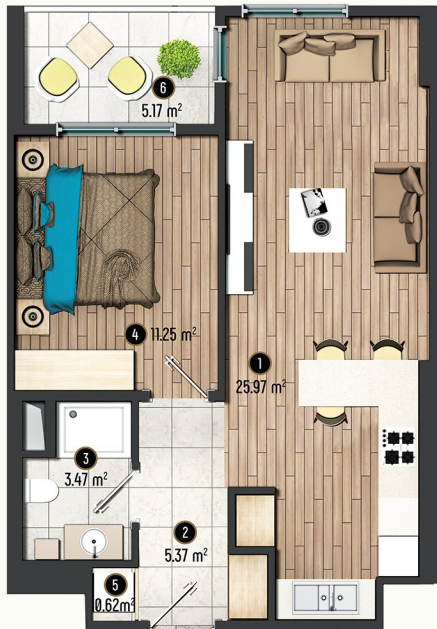

A-C
1+1 A

A-C BLOK TİP / BLOCK TYPE
1+1/A

1 - Salon & Mutfak / Living Room & Kitchen	25.97 m ²
2 - Antre / Entrance	5.37 m ²
3 - Banyo / Bathroom	3.47 m ²
4 - Yatak Odası / Bedroom	11.25 m ²
5 - Çamaşır Nişi / Laundry	0.62 m ²
6 - Balkon / Balcony	5.17 m ²

Daire Brüt Alan
Flat Gross Area 72.34 m²

Daire Net Alan
Flat Net Area 51.85 m²

A-C 1+1 B

A-C BLOK TIP / BLOCK TYPE
1+1/B

1 - Salon & Mutfak / Living Room & Kitchen	28.91 m ²
2 - Antre / Entrance	5.17 m ²
3 - Banyo / Bathroom	3.80 m ²
4 - Yatak Odası / Bedroom	12.73 m ²
5 - Çamaşır Nişi / Laundry	0.64 m ²
6 - Balkon / Balcony	5.22 m ²

Daire Brüt Alan
Flat Gross Area **78.29 m²**

Daire Net Alan
Flat Net Area **56.47 m²**

B 1+1 C

B BLOK TİP / BLOCK TYPE 1+1/C

1 - Salon & Mutfak / Living Room & Kitchen	25.17 m ²
2 - Antré / Entrance	3.38 m ²
3 - Koridor / Corridor	1.54 m ²
4 - Banyo / Bathroom	3.92 m ²
5 - Yatak Odası / Bedroom	12.07 m ²
6 - Çamaşır Ağız / Laundry	0.61 m ²
7 - Balkon / Balcony	3.38 m ²

Daire Brüt Alan 73.21 m²
Flat Gross Area

Daire Net Alan 50.07 m²
Flat Net Area

B
1+1 D

B BLOK TİP / BLOCK TYPE
1+1/D

1 - Salon & Mutfak / Living Room & Kitchen	20.91 m ²
2 - Antra / Entrance	3.72 m ²
3 - Banyo / Bathroom	4.06 m ²
4 - Yatak Odası / Bedroom	12.69 m ²
5 - Çamaşır Nişi / Laundry	0.56 m ²
6 - Balkon / Balcony	1.39 m ²