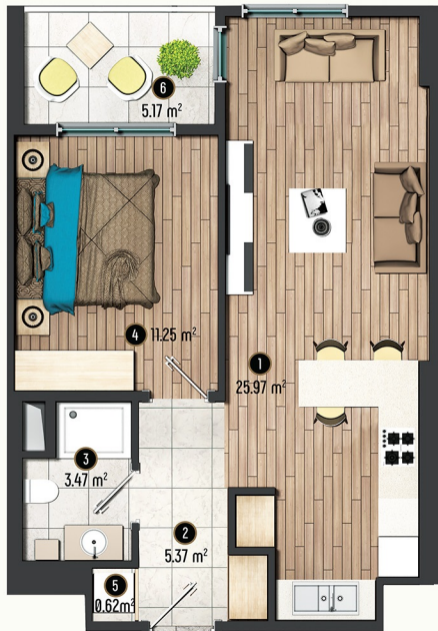

A-C
1+1 A

A-C BLOK TİP / BLOCK TYPE
1+1/A

1 - Salon & Mutfak / Living Room & Kitchen	25.97 m ²
2 - Antre / Entrance	5.37 m ²
3 - Banyo / Bathroom	3.47 m ²
4 - Yatak Odası / Bedroom	11.25 m ²
5 - Çamaşır Nişi / Laundry	0.62 m ²
6 - Balkon / Balcony	5.17 m ²

Daire Brüt Alan
Flat Gross Area **86.56 m²**

Daire Net Alan
Flat Net Area **61.69 m²**

D-E 1+1 G

D-E BLOK TİP / BLOCK TYPE 1+1/G

1 - Salon & Mutfak / Living Room & Kitchen	25.83 m ²
2 - Antre / Entrance	5.33 m ²
3 - Banyo / Bathroom	3.53 m ²
4 - Yatak Odası / Bedroom	11.31 m ²
5 - Çamaşır Niçi / Laundry	0.64 m ²
6 - Balkon / Balcony	5.20 m ²

Daire Brüt Alan
Flat Gross Area **75.77 m²**

Daire Net Alan
Flat Net Area **51.84 m²**

A-C
1+1 A

A-C BLOK TİP / BLOCK TYPE
1+1/A

1 - Salon & Mutfak / Living Room & Kitchen	25.97 m ²
2 - Antre / Entrance	5.37 m ²
3 - Banyo / Bathroom	3.47 m ²
4 - Yatak Odası / Bedroom	11.25 m ²
5 - Çamaşır Nişi / Laundry	0.62 m ²
6 - Balkon / Balcony	5.17 m ²

Daire Brüt Alan
Flat Gross Area 72.34 m²

Daire Net Alan
Flat Net Area 51.85 m²

A-C
1+1 B

A-C BLOK TİP / BLOCK TYPE
1+1/B

1 - Salon & Mutfak / Living Room & Kitchen	28.91 m ²
2 - Antre / Entrance	5.17 m ²
3 - Banyo / Bathroom	3.80 m ²
4 - Yatak Odası / Bedroom	12.73 m ²
5 - Çamaşır Nişi / Laundry	0.64 m ²
6 - Balkon / Balcony	5.22 m ²