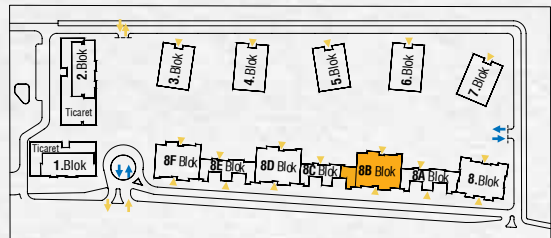

Anahtar Plan

Vaziyet Planı

Örnek planlar dairenin bulunduğu blok ve kata göre alt yapıdan kaynaklanan farklılıklar gösterebilir. Yüklenici projenin uygulaması sırasında teknik açıdan gerekli gördüğü değişiklikleri yapma hakkına sahiptir. Oda tefişleri örnek olarak yapılmış olup, bloklar ve daireler bazında değişiklik gösterebilir.