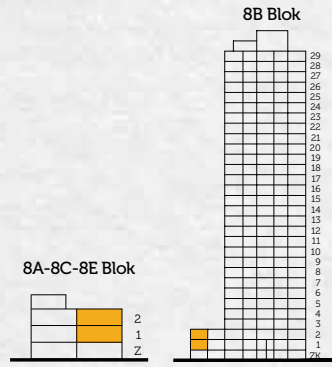

1+1 j

Net Alan:

44,32 m²

Net Alan+ Açık Balkon:

48,85 m²

Satışa Esas Brüt Alan:

73,25 m²

Anahtar Kesit