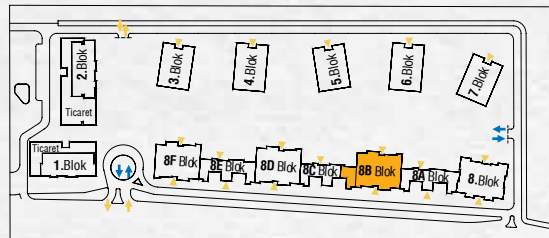

Örnek planlar dairenin bulunduğu blok ve kata göre alt yapıdan kaynaklanan farklılıklar gösterebilir. Yüklenici projenin uygulaması sırasında teknik açıdan gerekli gördüğü değişiklikleri yapma hakkına sahiptir. Oda tefişleri örnek olarak yapılmış olup, bloklar ve daireler bazında değişiklik gösterebilir.