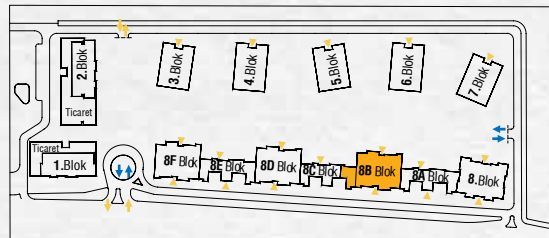

Örnek planlar dairenin bulunduğu blok ve kata göre alt yapıdan kaynaklanan farklılıklar gösterebilir. Yüklenici projenin uygulaması sırasında teknik açıdan gerekli gördüğü değişiklikleri yapma hakkına sahiptir. Oda tefişleri örnek olarak yapılmış olup, bloklar ve daireler bazında değişiklik gösterebilir.