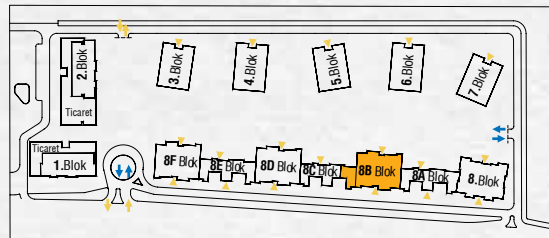

Vaziyet Planı