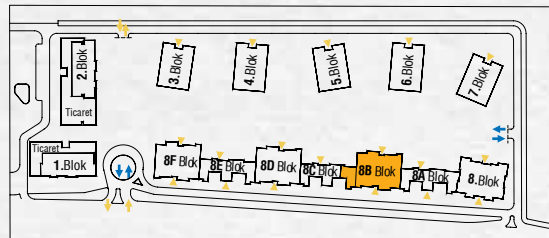

Örnek planlar dairenin bulunduğu blok ve kata göre alt yapıdan kaynaklanan farklılıklar gösterebilir. Yüklenici projenin uygulaması sırasında teknik açıdan gerekli gördüğü değişiklikleri yapma hakkına sahiptir. Oda tefişleri örnek olarak yapılmış olup, bloklar ve daireler bazında değişiklik gösterebilir.