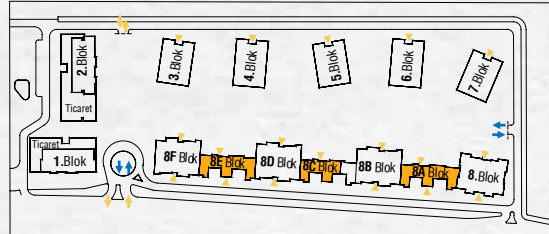

8A-8C-8E Blok

Anahtar Plan

8A-8E Blok

8C Blok

Vaziyet Planı

Örnek planlar dairenin bulunduğu blok ve kata göre alt yapıdan kaynaklanan farklılıklar gösterebilir. Yüklenici projenin uygulaması sırasında teknik açıdan gerekli gördüğü değişiklikleri yapma hakkına sahiptir. Oda tefişleri örnek olarak yapılmış olup, bloklar ve daireler bazında değişiklik gösterebilir.