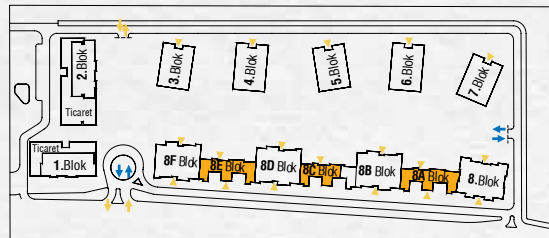

8A-8C-8E Blok

Anahtar Plan

8A-8E Blok

8C Blok

Zemin Kat

Zemin Kat

Vaziyet Planı

Örnek planlar dairenin bulunduğu blok ve kata göre alt yapıdan kaynaklanan farklılıklar gösterebilir. Yüklenici projenin uygulaması sırasında teknik açıdan gerekli gördüğü değişiklikleri yapma hakkına sahiptir. Oda tefişleri örnek olarak yapılmış olup, bloklar ve daireler bazında değişiklik gösterebilir.