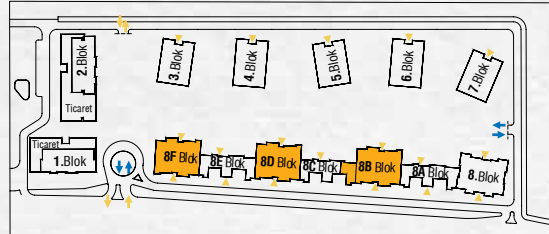

Anahtar Plan

Vaziyet Planı

Örnek planlar dairenin bulunduğu blok ve kata göre alt yapıdan kaynaklanan farklılıklar gösterebilir. Yüklenici projenin uygulaması sırasında teknik açıdan gerekli gördüğü değişiklikleri yapma hakkına sahiptir. Oda tefişleri örnek olarak yapılmış olup, bloklar ve daireler bazında değişiklik gösterebilir.