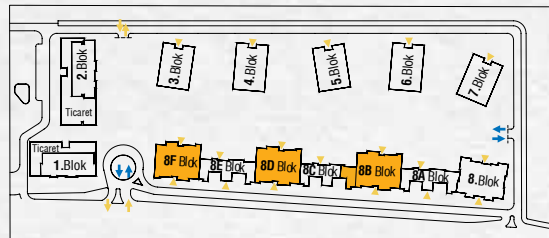

Örnek planlar dairenin bulunduğu blok ve kata göre alt yapıdan kaynaklanan farklılıklar gösterebilir. Yüklenici projenin uygulaması sırasında teknik açıdan gerekli gördüğü değişiklikleri yapma hakkına sahiptir. Oda tefişleri örnek olarak yapılmış olup, bloklar ve daireler bazında değişiklik gösterebilir.