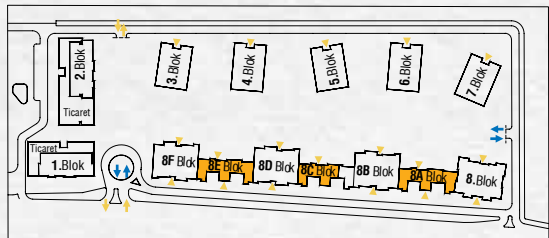

8A-8C-8E Blok

Anahtar Plan

8A-8E Blok

8C Blok

Zemin Kat

Zemin Kat

Vaziyet Planı

Örnek planlar dairenin bulunduğu blok ve kata göre alt yapıdan kaynaklanan farklılıklar gösterebilir. Yüklenici projenin uygulaması sırasında teknik açıdan gerekli gördüğü değişiklikleri yapma hakkına sahiptir. Oda tefişleri örnek olarak yapılmış olup, bloklar ve daireler bazında değişiklik gösterebilir.