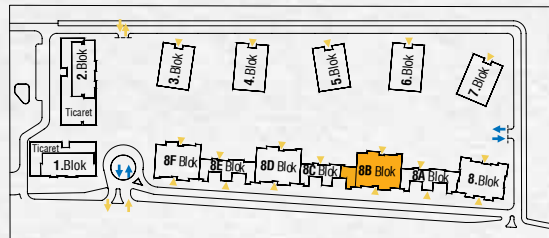

Örnek planlar dairenin bulunduğu blok ve kata göre alt yapıdan kaynaklanan farklılıklar gösterebilir. Yüklenici projenin uygulaması sırasında teknik açıdan gerekli gördüğü değişiklikleri yapma hakkına sahiptir. Oda tefişleri örnek olarak yapılmış olup, bloklar ve daireler bazında değişiklik gösterebilir.