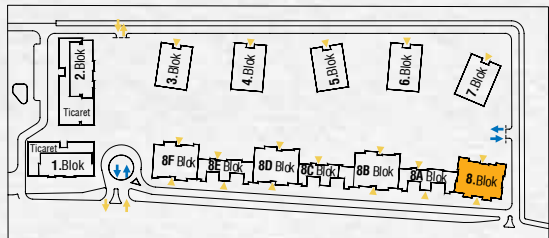

Örnek planlar dairenin bulunduğu blok ve kata göre alt yapıdan kaynaklanan farklılıklar gösterebilir. Yüklenici projenin uygulaması sırasında teknik açıdan gerekli gördüğü değişiklikleri yapma hakkına sahiptir. Oda tefişleri örnek olarak yapılmış olup, bloklar ve daireler bazında değişiklik gösterebilir.