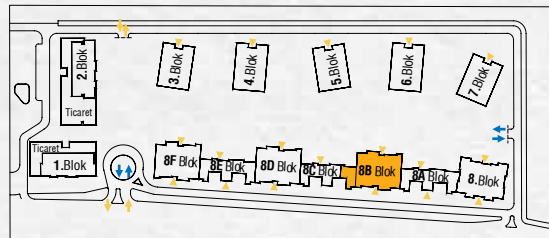

Örnek planlar dairenin bulunduğu blok ve kata göre alt yapıdan kaynaklanan farklılıklar gösterebilir. Yüklenici projenin uygulaması sırasında teknik açıdan gerekli gördüğü değişiklikleri yapma hakkına sahiptir. Oda tefişleri örnek olarak yapılmış olup, bloklar ve daireler bazında değişiklik gösterebilir.