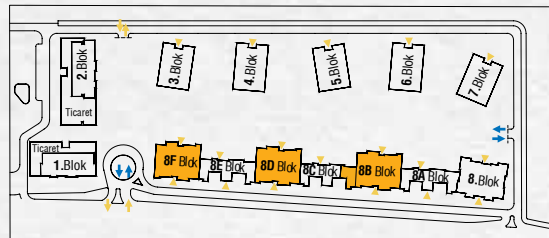

Örnek planlar dairenin bulunduğu blok ve kata göre alt yapıdan kaynaklanan farklılıklar gösterebilir. Yüklenici projenin uygulaması sırasında teknik açıdan gerekli gördüğü değişiklikleri yapma hakkına sahiptir. Oda tefişleri örnek olarak yapılmış olup, bloklar ve daireler bazında değişiklik gösterebilir.