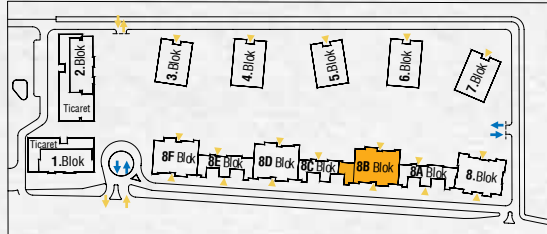

Örnek planlar dairenin bulunduğu blok ve kata göre alt yapıdan kaynaklanan farklılıklar gösterebilir. Yüklenici projenin uygulaması sırasında teknik açıdan gerekli gördüğü değişiklikleri yapma hakkına sahiptir. Oda tefişleri örnek olarak yapılmış olup, bloklar ve daireler bazında değişiklik gösterebilir.