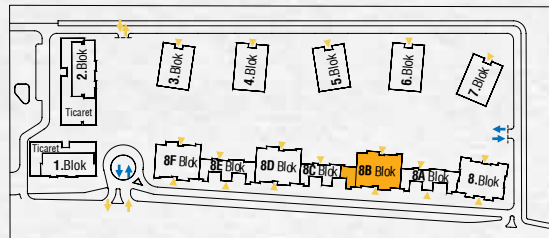

Örnek planlar dairenin bulunduğu blok ve kata göre alt yapıdan kaynaklanan farklılıklar gösterebilir. Yüklenici projenin uygulaması sırasında teknik açıdan gerekli gördüğü değişiklikleri yapma hakkına sahiptir. Oda tefişleri örnek olarak yapılmış olup, bloklar ve daireler bazında değişiklik gösterebilir.