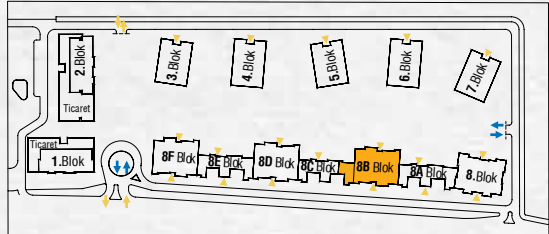

Örnek planlar dairenin bulunduğu blok ve kata göre alt yapıdan kaynaklanan farklılıklar gösterebilir. Yüklenici projenin uygulaması sırasında teknik açıdan gerekli gördüğü değişiklikleri yapma hakkına sahiptir. Oda tefişleri örnek olarak yapılmış olup, bloklar ve daireler bazında değişiklik gösterebilir.