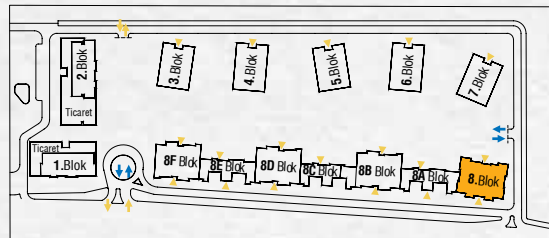

8. Blok

Anahtar Plan

8. Blok

1-2. Kat

Vaziyet Planı

Örnek planlar dairenin bulunduğu blok ve kata göre alt yapıdan kaynaklanan farklılıklar gösterebilir. Yüklenici projenin uygulaması sırasında teknik açıdan gerekli gördüğü değişiklikleri yapma hakkına sahiptir. Oda tefişleri örnek olarak yapılmış olup, bloklar ve daireler bazında değişiklik gösterebilir.