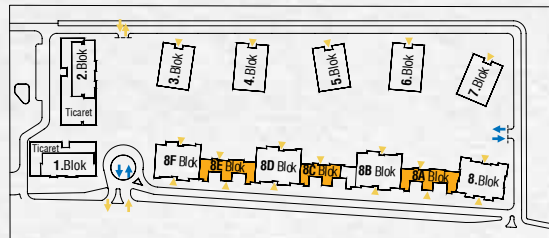

8A-8C-8E Blok

Anahtar Plan

8A-8E Blok

8C Blok

1.-2. Kat

1.-2. Kat

Vaziyet Planı

Örnek planlar dairenin bulunduğu blok ve kata göre alt yapıdan kaynaklanan farklılıklar gösterebilir. Yüklenici projenin uygulaması sırasında teknik açıdan gerekli gördüğü değişiklikleri yapma hakkına sahiptir. Oda tefişleri örnek olarak yapılmış olup, bloklar ve daireler bazında değişiklik gösterebilir.