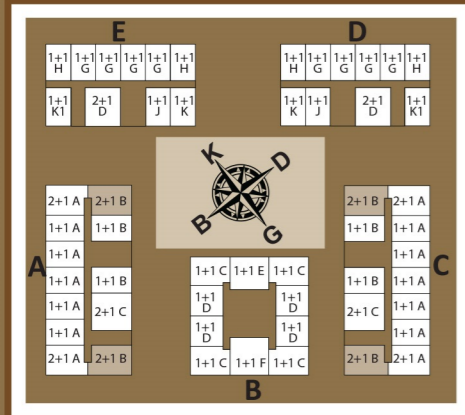

A-C
2+1 A

A-C BLOK TİP / BLOCK TYPE
2+1/A

| | |
|---|----------------------|
| 1 - Salon & Mutfak / Living Room & Kitchen | 26.16 m ² |
| 2 - Antra / Entrance | 7.07 m ² |
| 3 - Banyu / Bathroom | 3.91 m ² |
| 4 - Yatak Odası 1 / Bedroom 1 | 11.85 m ² |
| 5 - Yatak Odası 2 / Bedroom 2 | 8.11 m ² |
| 6 - Çamaşır Niği / Laundry | 0.82 m ² |
| 7 - Balkon / Balcony | 4.98 m ² |

Daire Brüt Alan
Flat Gross Area **87.18 m²**

Daire Net Alan
Flat Net Area **62.90 m²**

A-C 2+1 B

A-C BLOK TİP / BLOCK TYPE 2+1/B

| | |
|---|----------------------|
| 1 - Salon & Mutfak / Living Room & Kitchen | 28.58 m ² |
| 2 - Antre / Entrance | 5.54 m ² |
| 3 - Banyo / Bathroom | 3.97 m ² |
| 4 - Yatak Odası 1 / Bedroom 1 | 13.16 m ² |
| 5 - Yatak Odası 2 / Bedroom 2 | 8.83 m ² |
| 6 - Çamaşır Nişi / Laundry | 0.69 m ² |
| 7 - Balkon / Balcony | 4.98 m ² |

Daire Brüt Alan
Flat Gross Area **91.58 m²**

Daire Net Alan
Flat Net Area **65.75 m²**

A-C 2+1 C

A-C BLOK TİP / BLOCK TYPE
2+1C

| | |
|--|----------------------|
| 1 - Salon & Mutfak / Living Room & Kitchen | 31.21 m ² |
| 2 - Antre / Entrance | 5.08 m ² |
| 3 - Koridor / Corridor | 3.83 m ² |
| 4 - Banyo / Bathroom | 4.60 m ² |
| 5 - Yatak Odası 1 / Bedroom 1 | 18.89 m ² |
| 6 - Yatak Odası 2 / Bedroom 2 | 11.74 m ² |
| 7 - Çamaşır Nişi / Laundry | 1.28 m ² |
| 8 - Balkon / Balcony | 4.59 m ² |