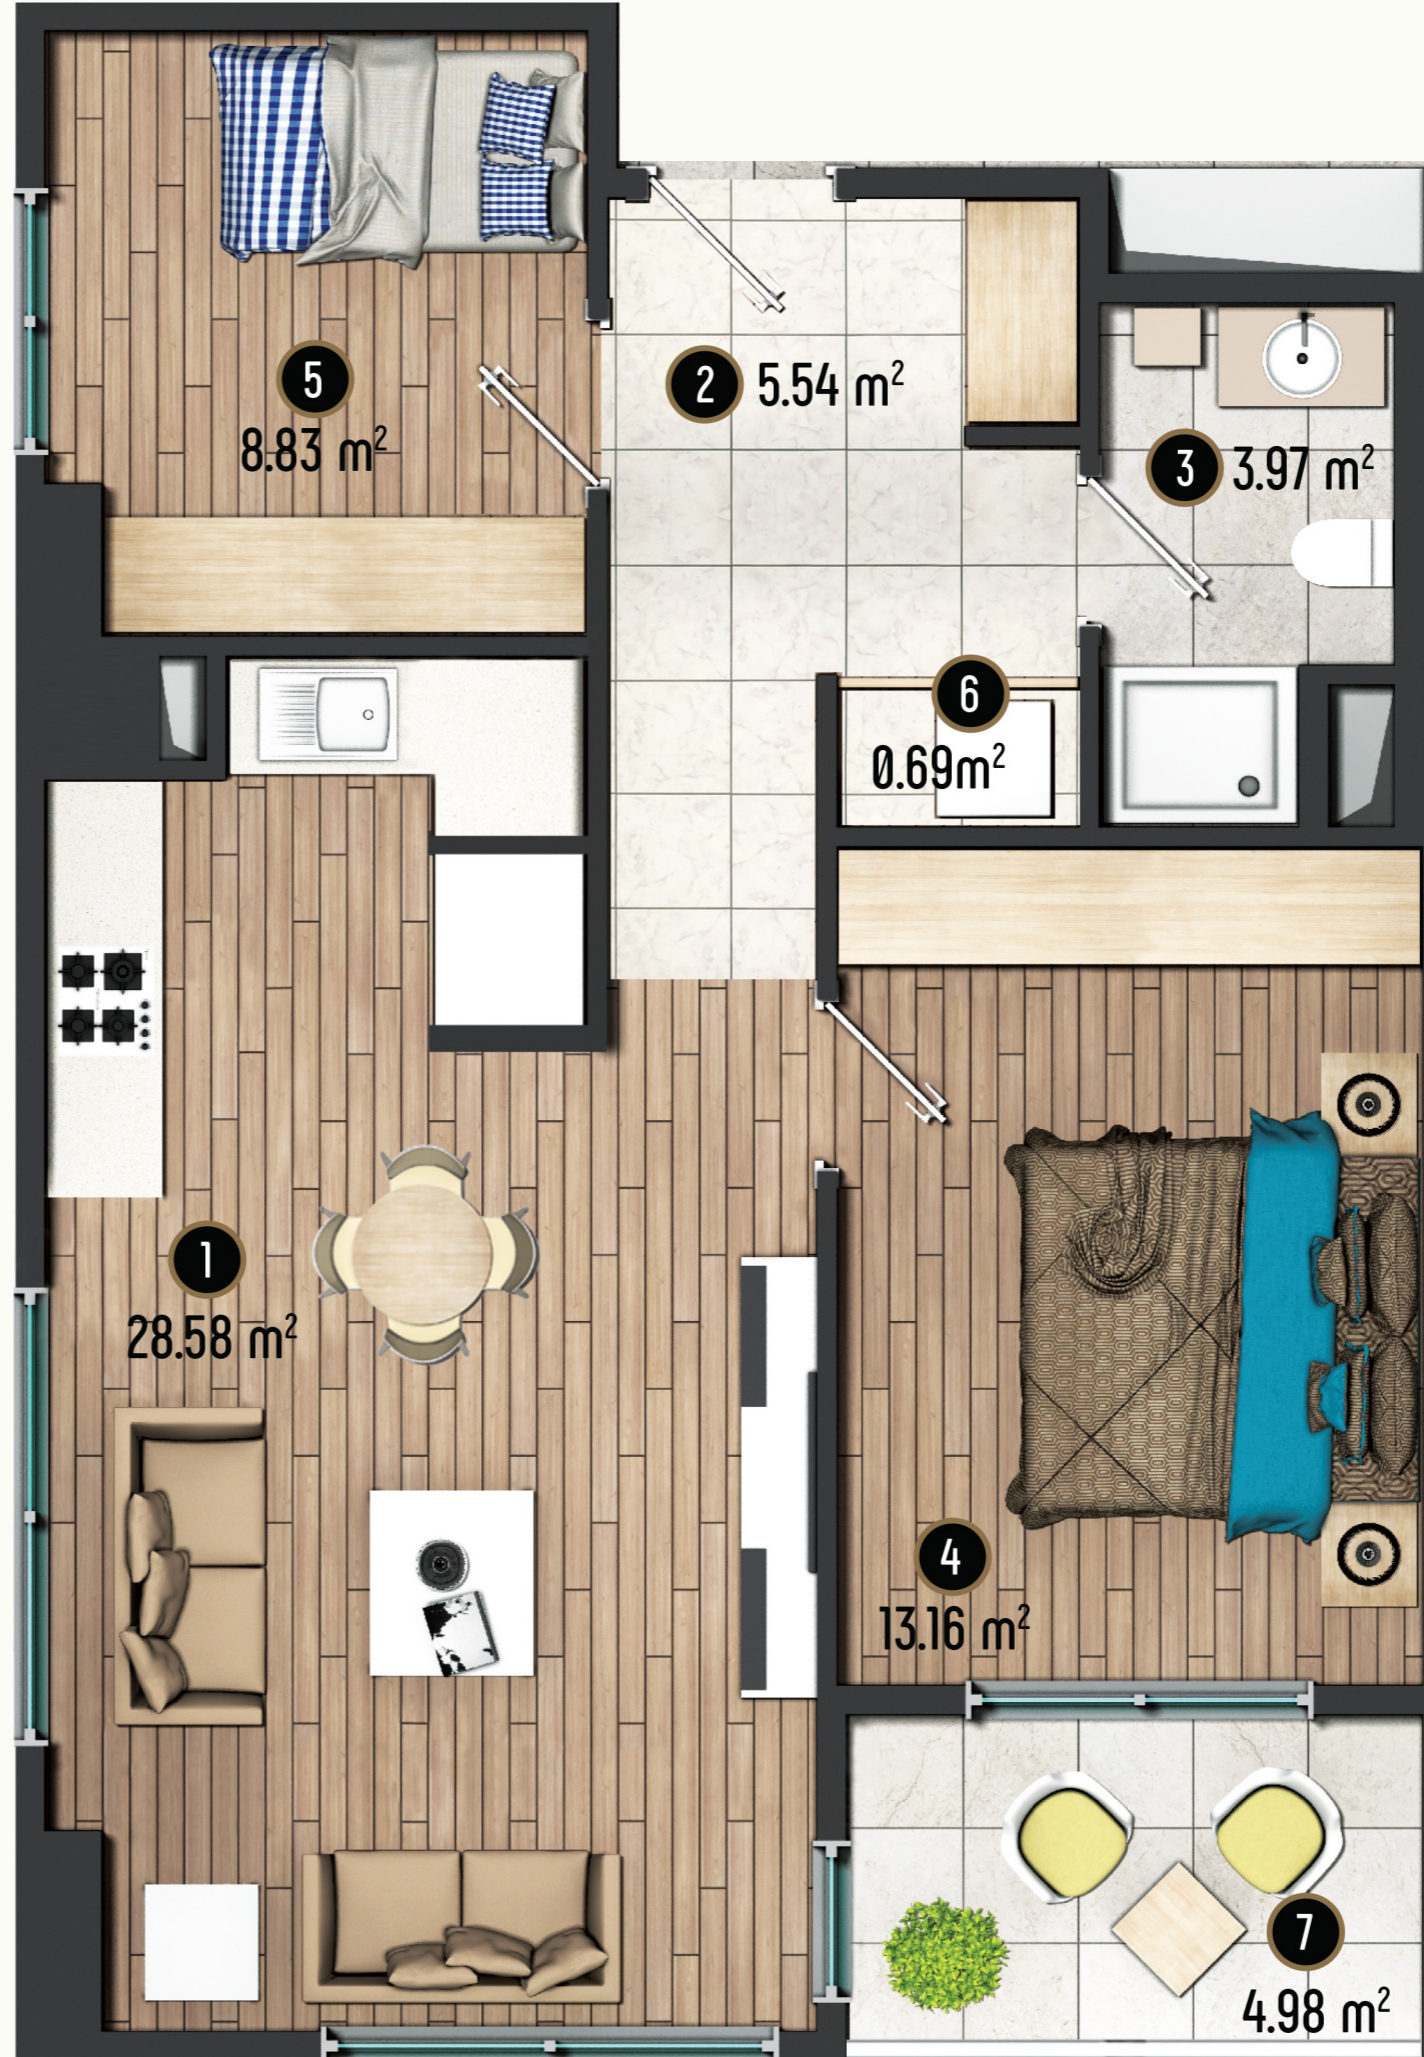

A-C
2+1 A

A-C BLOK TİP / BLOCK TYPE
2+1/A

| | |
|---|----------------------|
| 1 - Salon & Mutfak / Living Room & Kitchen | 26.16 m ² |
| 2 - Antra / Entrance | 7.07 m ² |
| 3 - Banyu / Bathroom | 3.91 m ² |
| 4 - Yatak Odası 1 / Bedroom 1 | 11.85 m ² |
| 5 - Yatak Odası 2 / Bedroom 2 | 8.11 m ² |
| 6 - Çamaşır Niği / Laundry | 0.82 m ² |
| 7 - Balkon / Balcony | 4.98 m ² |

Daire Brüt Alan
Flat Gross Area **87.18 m²**

Daire Net Alan
Flat Net Area **62.90 m²**

A-C 2+1 B

A-C BLOK TİP / BLOCK TYPE 2+1/B

| | |
|---|----------------------|
| 1 - Salon & Mutfak / Living Room & Kitchen | 28.58 m ² |
| 2 - Antre / Entrance | 5.54 m ² |
| 3 - Banyo / Bathroom | 3.97 m ² |
| 4 - Yatak Odası 1 / Bedroom 1 | 13.16 m ² |
| 5 - Yatak Odası 2 / Bedroom 2 | 8.83 m ² |
| 6 - Çamaşır Nişi / Laundry | 0.69 m ² |
| 7 - Balkon / Balcony | 4.98 m ² |

Daire Brüt Alan
Flat Gross Area **91.58 m²**

Daire Net Alan
Flat Net Area **65.75 m²**

A-C 2+1 C

A-C BLOK TİP / BLOCK TYPE
2+1C

| | |
|--|----------------------|
| 1 - Salon & Mutfak / Living Room & Kitchen | 31.21 m ² |
| 2 - Antre / Entrance | 5.08 m ² |
| 3 - Koridor / Corridor | 3.83 m ² |
| 4 - Banyo / Bathroom | 4.60 m ² |
| 5 - Yatak Odası 1 / Bedroom 1 | 18.89 m ² |
| 6 - Yatak Odası 2 / Bedroom 2 | 11.74 m ² |
| 7 - Çamaşır Nişi / Laundry | 1.28 m ² |
| 8 - Balkon / Balcony | 4.59 m ² |