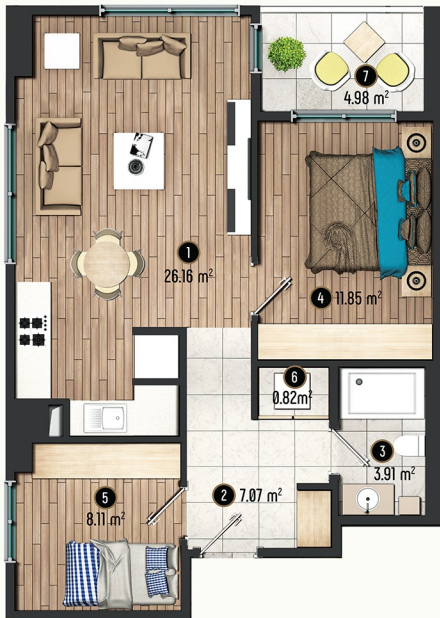

Daire Brüt Alan
Flat Gross Area **91.58 m²**

Daire Net Alan
Flat Net Area **65.75 m²**

A-C 2+1 C

A-C BLOK TİP / BLOCK TYPE
2+1C

| | |
|--|----------------------|
| 1 - Salon & Mutfak / Living Room & Kitchen | 31.21 m ² |
| 2 - Antre / Entrance | 5.08 m ² |
| 3 - Koridor / Corridor | 3.83 m ² |
| 4 - Banyo / Bathroom | 4.60 m ² |
| 5 - Yatak Odası 1 / Bedroom 1 | 18.89 m ² |
| 6 - Yatak Odası 2 / Bedroom 2 | 11.74 m ² |
| 7 - Çamaşır Nişi / Laundry | 1.28 m ² |
| 8 - Balkon / Balcony | 4.59 m ² |

Daire Brüt Alan / Flat Gross Area 110.60 m²

Daire Net Alan / Flat Net Area 81.22 m²

A-B-E-F 2+1 A

A-B-E-F BLOK TİP / BLOCK TYPE
2+1/A

(1.-16. Normal Kat Planı /
Normal Floor Plan)

| | |
|---|----------------------|
| 1 - Salon / Living Room | 26.19 m ² |
| 2 - Mutfak / Kitchen | 13.97 m ² |
| 3 - Antra / Entrance | 6.06 m ² |
| 4 - Koridor / Corridor | 4.97 m ² |
| 5 - Banyo / Bathroom | 4.50 m ² |
| 6 - Yatak Odası / Bedroom | 13.23 m ² |
| 7 - Ebeveyn Yatak Odası / Master Bedroom | 20.02 m ² |
| 8 - Ebeveyn Banyo / Bathroom | 3.97 m ² |
| 9 - Kiler / Cellar | 1.03 m ² |
| 10 - Çamaşır Nişi / Laundry | 1.17 m ² |
| 11 - Balkon / Balcony | 5.84 m ² |

Daire Brüt Alan 138.62 m²
Flat Gross Area

Daire Net Alan 100.95 m²
Flat Net Area

A-C
2+1 A

A-C BLOK TIP / BLOCK TYPE
2+1/A

| | |
|--|----------------------|
| 1 - Salon & Mutfak / Living Room & Kitchen | 26.16 m ² |
| 2 - Antre / Entrance | 7.07 m ² |
| 3 - Banyo / Bathroom | 3.91 m ² |
| 4 - Yatak Odası 1 / Bedroom 1 | 11.85 m ² |
| 5 - Yatak Odası 2 / Bedroom 2 | 8.11 m ² |
| 6 - Çamaşır Nişi / Laundry | 0.82 m ² |
| 7 - Balkon / Balcony | 4.98 m ² |