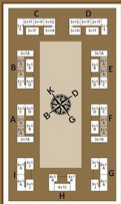

Daire Brüt Alan
Flat Gross Area **91.58 m²**

Daire Net Alan
Flat Net Area **65.75 m²**

A-C 2+1 C

A-C BLOK TİP / BLOCK TYPE
2+1C

| | |
|--|----------------------|
| 1 - Salon & Mutfak / Living Room & Kitchen | 31.21 m ² |
| 2 - Antre / Entrance | 5.08 m ² |
| 3 - Koridor / Corridor | 3.83 m ² |
| 4 - Banyo / Bathroom | 4.60 m ² |
| 5 - Yatak Odası 1 / Bedroom 1 | 18.89 m ² |
| 6 - Yatak Odası 2 / Bedroom 2 | 11.74 m ² |
| 7 - Çamaşır Nişi / Laundry | 1.28 m ² |
| 8 - Balkon / Balcony | 4.59 m ² |

Daire Brüt Alan / Flat Gross Area 110.60 m²

Daire Net Alan / Flat Net Area 81.22 m²

A-B-E-F 2+1 A

A-B-E-F BLOK TİP / BLOCK TYPE
2+1/A

(1.-16. Normal Kat Planı /
Normal Floor Plan)

| | |
|---|----------------------|
| 1 - Salon / Living Room | 26.19 m ² |
| 2 - Mutfak / Kitchen | 13.97 m ² |
| 3 - Antra / Entrance | 6.06 m ² |
| 4 - Koridor / Corridor | 4.97 m ² |
| 5 - Banyo / Bathroom | 4.50 m ² |
| 6 - Yatak Odası / Bedroom | 13.23 m ² |
| 7 - Ebeveyn Yatak Odası / Master Bedroom | 20.02 m ² |
| 8 - Ebeveyn Banyo / Bathroom | 3.97 m ² |
| 9 - Kiler / Cellar | 1.03 m ² |
| 10 - Çamaşır Nişi / Laundry | 1.17 m ² |
| 11 - Balkon / Balcony | 5.84 m ² |

Daire Brüt Alan 138.62 m²
Flat Gross Area

Daire Net Alan 100.95 m²
Flat Net Area

A-C
2+1 A

A-C BLOK TIP / BLOCK TYPE
2+1/A

| | |
|--|----------------------|
| 1 - Salon & Mutfak / Living Room & Kitchen | 26.16 m ² |
| 2 - Antre / Entrance | 7.07 m ² |
| 3 - Banyo / Bathroom | 3.91 m ² |
| 4 - Yatak Odası 1 / Bedroom 1 | 11.85 m ² |
| 5 - Yatak Odası 2 / Bedroom 2 | 8.11 m ² |
| 6 - Çamaşır Nişi / Laundry | 0.82 m ² |
| 7 - Balkon / Balcony | 4.98 m ² |