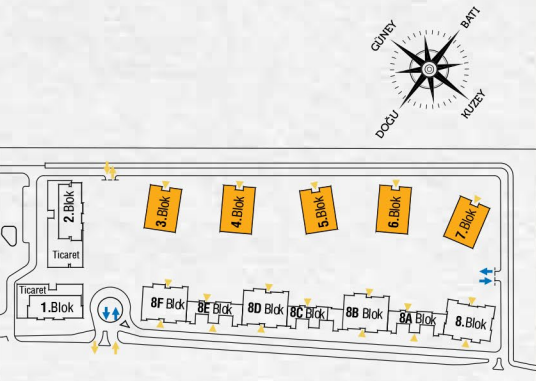

Anahtar Plan

Vaziyet Planı

Örnek planlar dairenin bulunduğu blok ve kata göre alt yapıdan kaynaklanan farklılıklar gösterebilir. Yüklenici projenin uygulaması sırasında teknik açıdan gerekli gördüğü değişiklikleri yapma hakkına sahiptir. Oda tefişleri örnek olarak yapılmış olup, bloklar ve daireler bazında değişiklik gösterebilir.