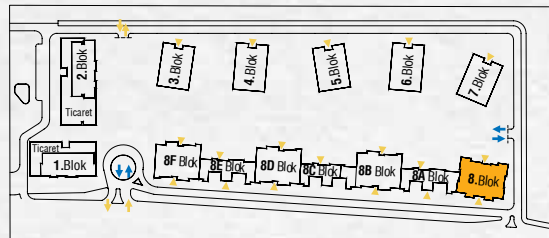

Anahtar Plan

Vaziyet Planı

Örnek planlar dairenin bulunduğu blok ve kata göre alt yapıdan kaynaklanan farklılıklar gösterebilir. Yüklenici projenin uygulaması sırasında teknik açıdan gerekli gördüğü değişiklikleri yapma hakkına sahiptir. Oda tefişleri örnek olarak yapılmış olup, bloklar ve daireler bazında değişiklik gösterebilir.