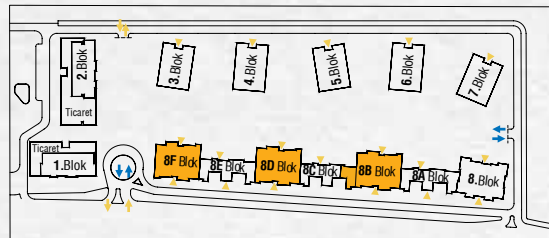

2+1g

Net Alan:

85,32 - 86,64 m²

Net Alan+ Açık Balkon:

92,82 - 95,12 m²

Satışa Esas Brüt Alan:

134,94 - 137,38 m²

Anahtar Kesit

Anahtar Plan

Vaziyet Planı

Örnek planlar dairenin bulunduğu blok ve kata göre alt yapıdan kaynaklanan farklılıklar gösterebilir. Yüklenici projenin uygulaması sırasında teknik açıdan gerekli gördüğü değişiklikleri yapma hakkına sahiptir. Oda tefişleri örnek olarak yapılmış olup, bloklar ve daireler bazında değişiklik gösterebilir.