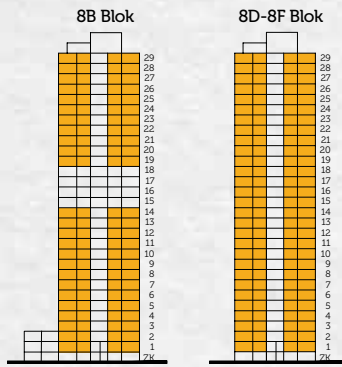

2+1g

Net Alan:

85,32 - 86,64 m²

Net Alan+ Açık Balkon:

92,82 - 95,12 m²

Satışa Esas Brüt Alan:

134,94 - 137,38 m²

Anahtar Kesit