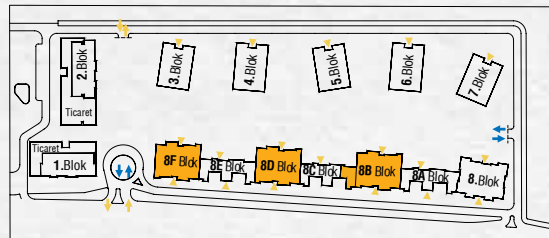

Vaziyet Planı