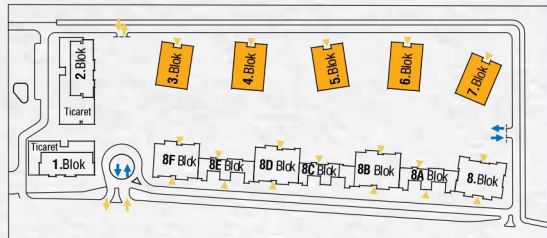

Anahtar Plan

Vaziyet Planı

Örnek planlar dairenin bulunduğu blok ve kata göre alt yapıdan kaynaklanan farklılıklar gösterebilir. Yüklenici projenin uygulaması sırasında teknik açıdan gerekli gördüğü değişiklikleri yapma hakkına sahiptir. Oda tefişleri örnek olarak yapılmış olup, bloklar ve daireler bazında değişiklik gösterebilir.