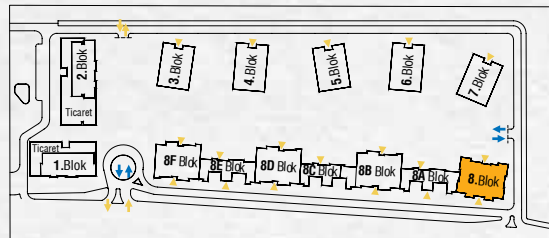

Anahtar Plan

Vaziyet Planı

Örnek planlar dairenin bulunduğu blok ve kata göre alt yapıdan kaynaklanan farklılıklar gösterebilir. Yüklenici projenin uygulaması sırasında teknik açıdan gerekli gördüğü değişiklikleri yapma hakkına sahiptir. Oda tefişleri örnek olarak yapılmış olup, bloklar ve daireler bazında değişiklik gösterebilir.

8A-8C-8E Blok

Anahtar Plan

8A-8E Blok

8C Blok

Vaziyet Planı

Örnek planlar dairenin bulunduğu blok ve kata göre alt yapıdan kaynaklanan farklılıklar gösterebilir. Yüklenici projenin uygulaması sırasında teknik açıdan gerekli gördüğü değişiklikleri yapma hakkına sahiptir. Oda tefişleri örnek olarak yapılmış olup, bloklar ve daireler bazında değişiklik gösterebilir.