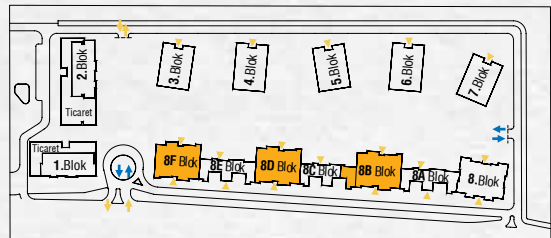

Örnek planlar dairenin bulunduğu blok ve kata göre alt yapıdan kaynaklanan farklılıklar gösterebilir. Yüklenici projenin uygulaması sırasında teknik açıdan gerekli gördüğü değişiklikleri yapma hakkına sahiptir. Oda tefişleri örnek olarak yapılmış olup, bloklar ve daireler bazında değişiklik gösterebilir.