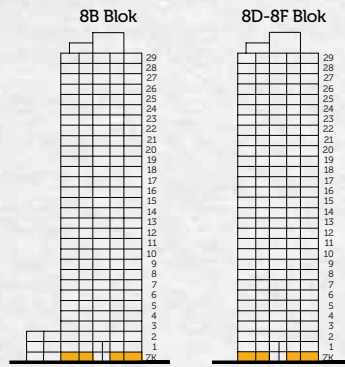

2+1 GT

Net Alan:

85,13 - 85,90 m²

Net Alan+ Açık Balkon:

92,93 - 94,70 m²

Satışa Esas Brüt Alan:

134,60 - 136,69 m²

Anahtar Kesit