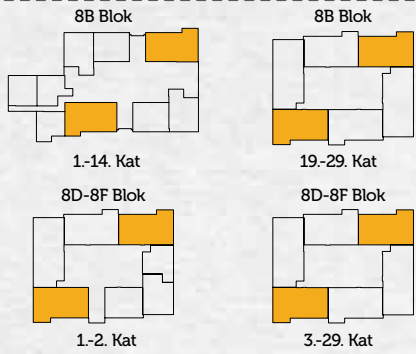

Anahtar Plan

Vaziyet Planı