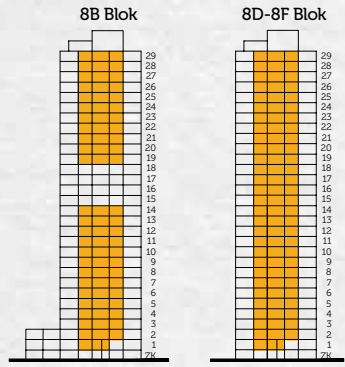

2+1 F

Net Alan:

85,36 - 86,90 m²

Net Alan+ Açık Balkon:

92,91 - 94,45 m²

Satışa Esas Brüt Alan:

135,06 - 135,39 m²

Anahtar Kesit