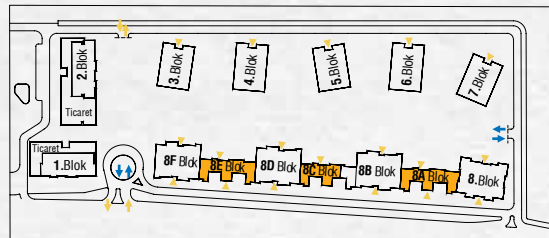

8A-8C-8E Blok

Anahtar Plan

8A-8E Blok

8C Blok

Vaziyet Planı

Örnek planlar dairenin bulunduğu blok ve kata göre alt yapıdan kaynaklanan farklılıklar gösterebilir. Yüklenici projenin uygulaması sırasında teknik açıdan gerekli gördüğü değişiklikleri yapma hakkına sahiptir. Oda tefişleri örnek olarak yapılmış olup, bloklar ve daireler bazında değişiklik gösterebilir.