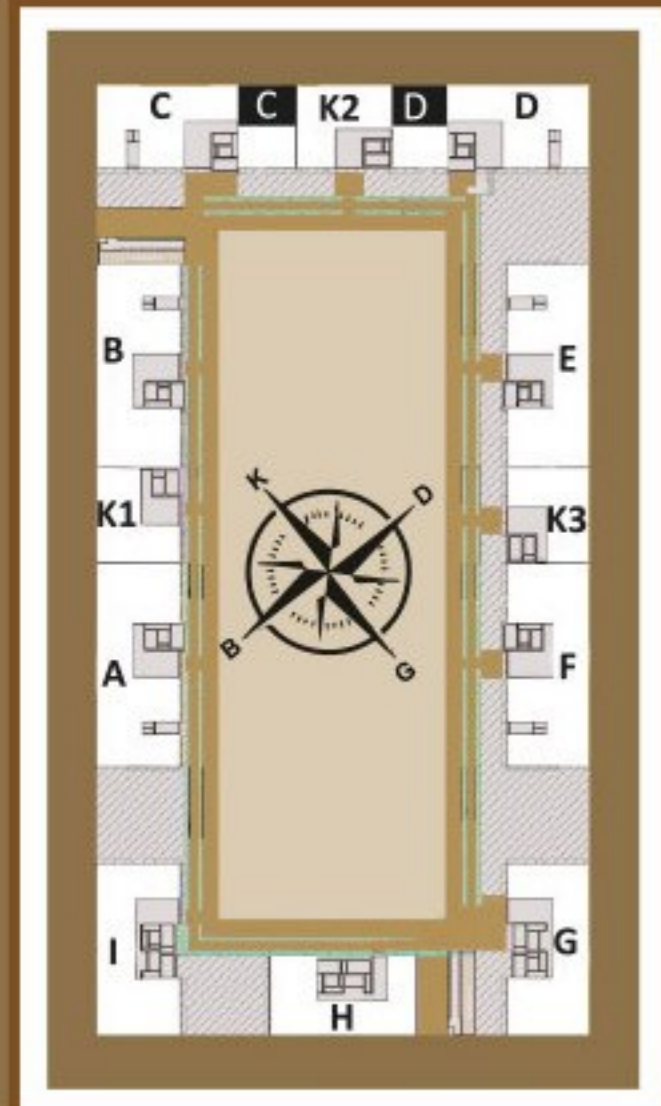

C-D 3+1 G

C-D BLOK TİP 3+1/G

- Salon : 25,17m²
- Mutfak : 10,75 m²
- Antre : 6,85 m²
- Koridor : 5,80 m²
- Banyo : 5,00 m²
- Yatak Odası 1 : 10,90 m²
- Yatak Odası 2 : 13,56 m²
- Ebeveyn Yatak Odası : 15,20 m²
- Ebeveyn Giy. Odası : 4,80 m²
- Ebeveyn Banyo : 5,90 m²
- Kiler : 1,98 m²
- Çamaşır Nişi : 0,94 m²
- Balkon : 6,88 m²

Daire Net Alanı : 113,73 m²
Daire Brüt Alanı : 155,20 m²