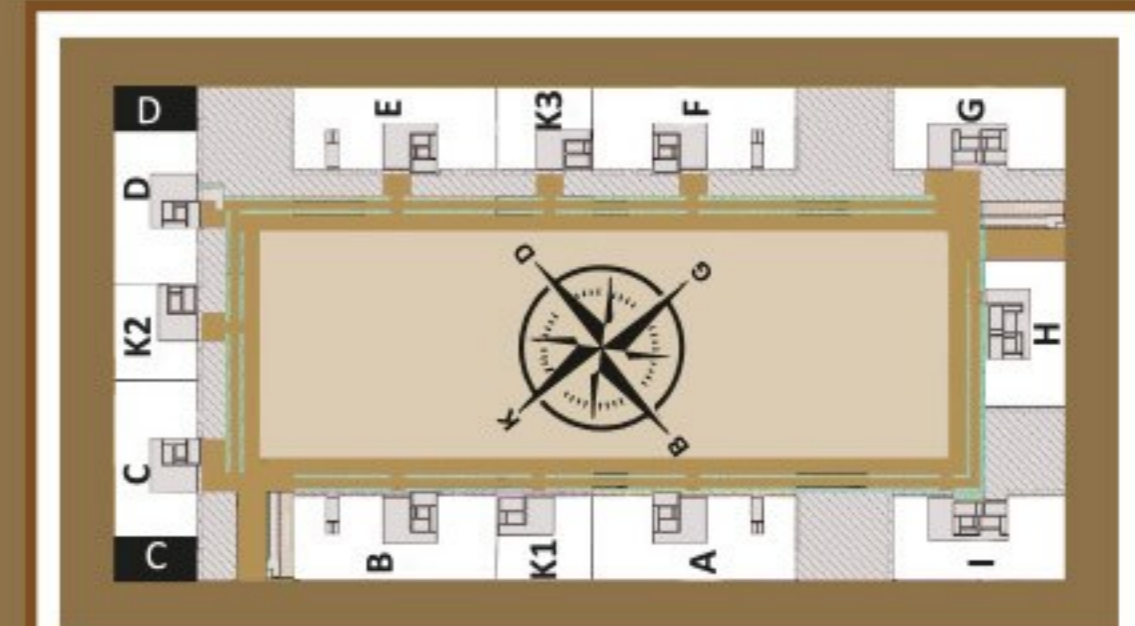

C_D BLOK TİP 3+1/2

- Salon : 34.60 m²
- Mutfak : 14.67 m²
- Antre : 10.44 m²
- Koridor : 7.35 m²
- Misafir WC : 2.85 m²
- Banyo : 5.36 m²
- Yatak Odası 1 : 9.81 m²
- Yatak Odası 2 : 10.82 m²
- Ebeveyn Yatak Odası : 15.60 m²
- Ebeveyn Giy. Odası : 6.48 m²
- Ebeveyn Banyo : 4.43 m²
- Kiler : 0.78 m²
- Çamaşır Nişi : 0.92 m²
- Balkon 1 : 8.86 m²
- Balkon 2 : 6.28 m²

Daire Net Alanı : 139.25 m²
Daire Brüt Alanı : 190.23 m²

C-D
3+1/2