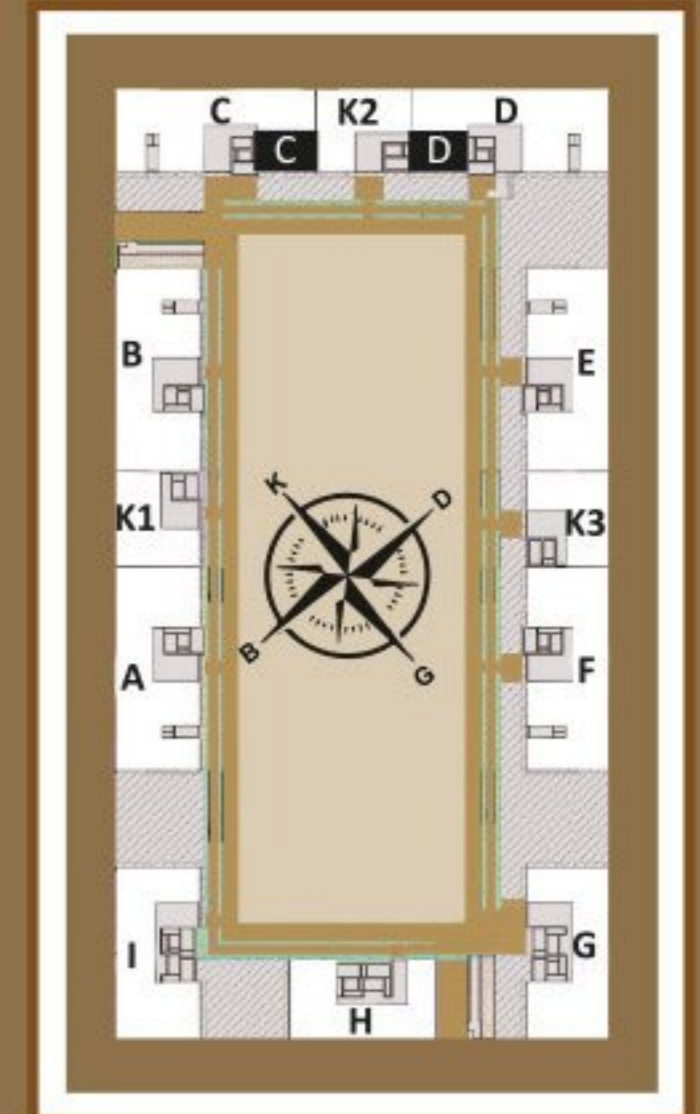

C-D 3+1 H

C-D BLOK TİP 3+1/H

- Salon : 27,34 m²
- Mutfak 12,40 m²
- Antre : 6,85 m²
- Koridor : 5,80 m²
- Banyo : 5,03 m²
- Yatak Odası 1 : 10,90 m²
- Yatak Odası 2 : 14,94 m²
- Ebeveyn Yatak Odası : 16,55 m²
- Ebeveyn Giy. Odası : 4,96 m²
- Ebeveyn Banyo : 6,30 m²
- Kiler : 1,98 m²
- Çamaşır Nişi : 1,00 m²
- Balkon : 6,88 m²

Daire Net Alanı : 120.93 m²
Daire Brüt Alanı : 164.63 m²