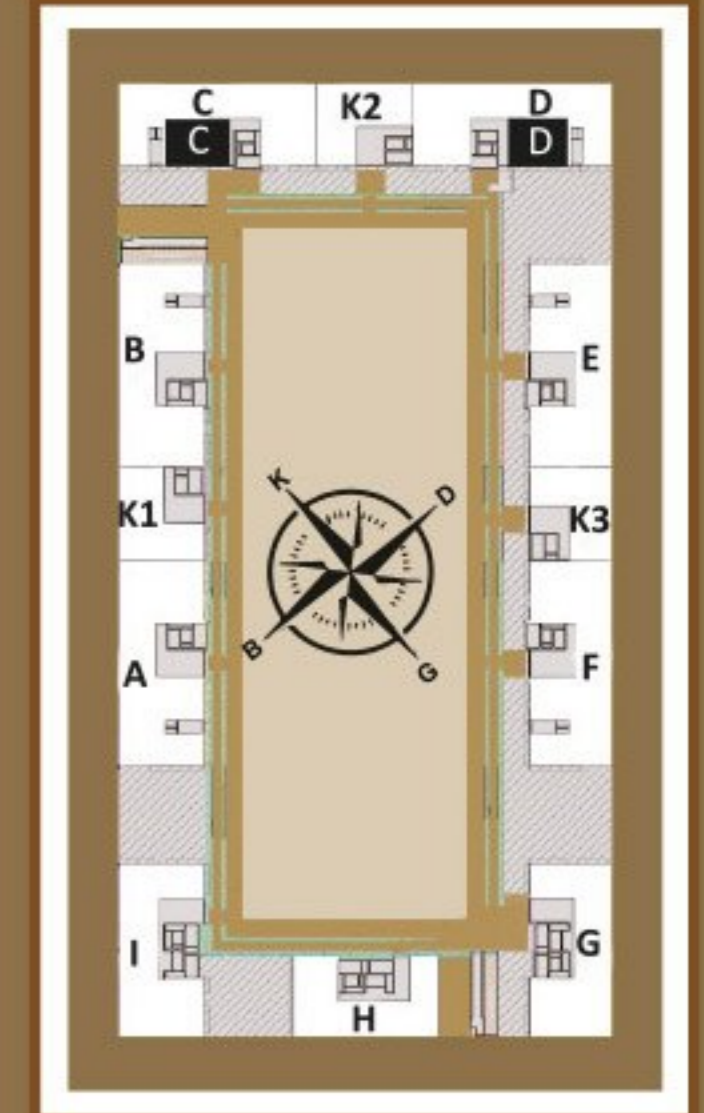

C-D 3+1 F

C-D BLOK TİP 3+1/F

- Salon : 29,71 m²
- Mutfak : 15,61 m²
- Antre : 5,40 m²
- Koridor : 8,53 m²
- Misafir WC : 2,94 m²
- Banyo : 4,45 m²
- Yatak Odası 1 : 15,46 m²
- Yatak Odası 2 : 14,82 m²
- Ebeveyn Yatak Odası : 19,40 m²
- Ebeveyn Giy. Odası : 4,73 m²
- Ebeveyn Banyo : 4,21 m²
- Kiler : 1,90 m²
- Çamaşır Nişi : 0,90 m²
- Balkon : 6,40 m²

Daire Net Alanı : 134,46 m²
Daire Brüt Alanı : 173,36 m²