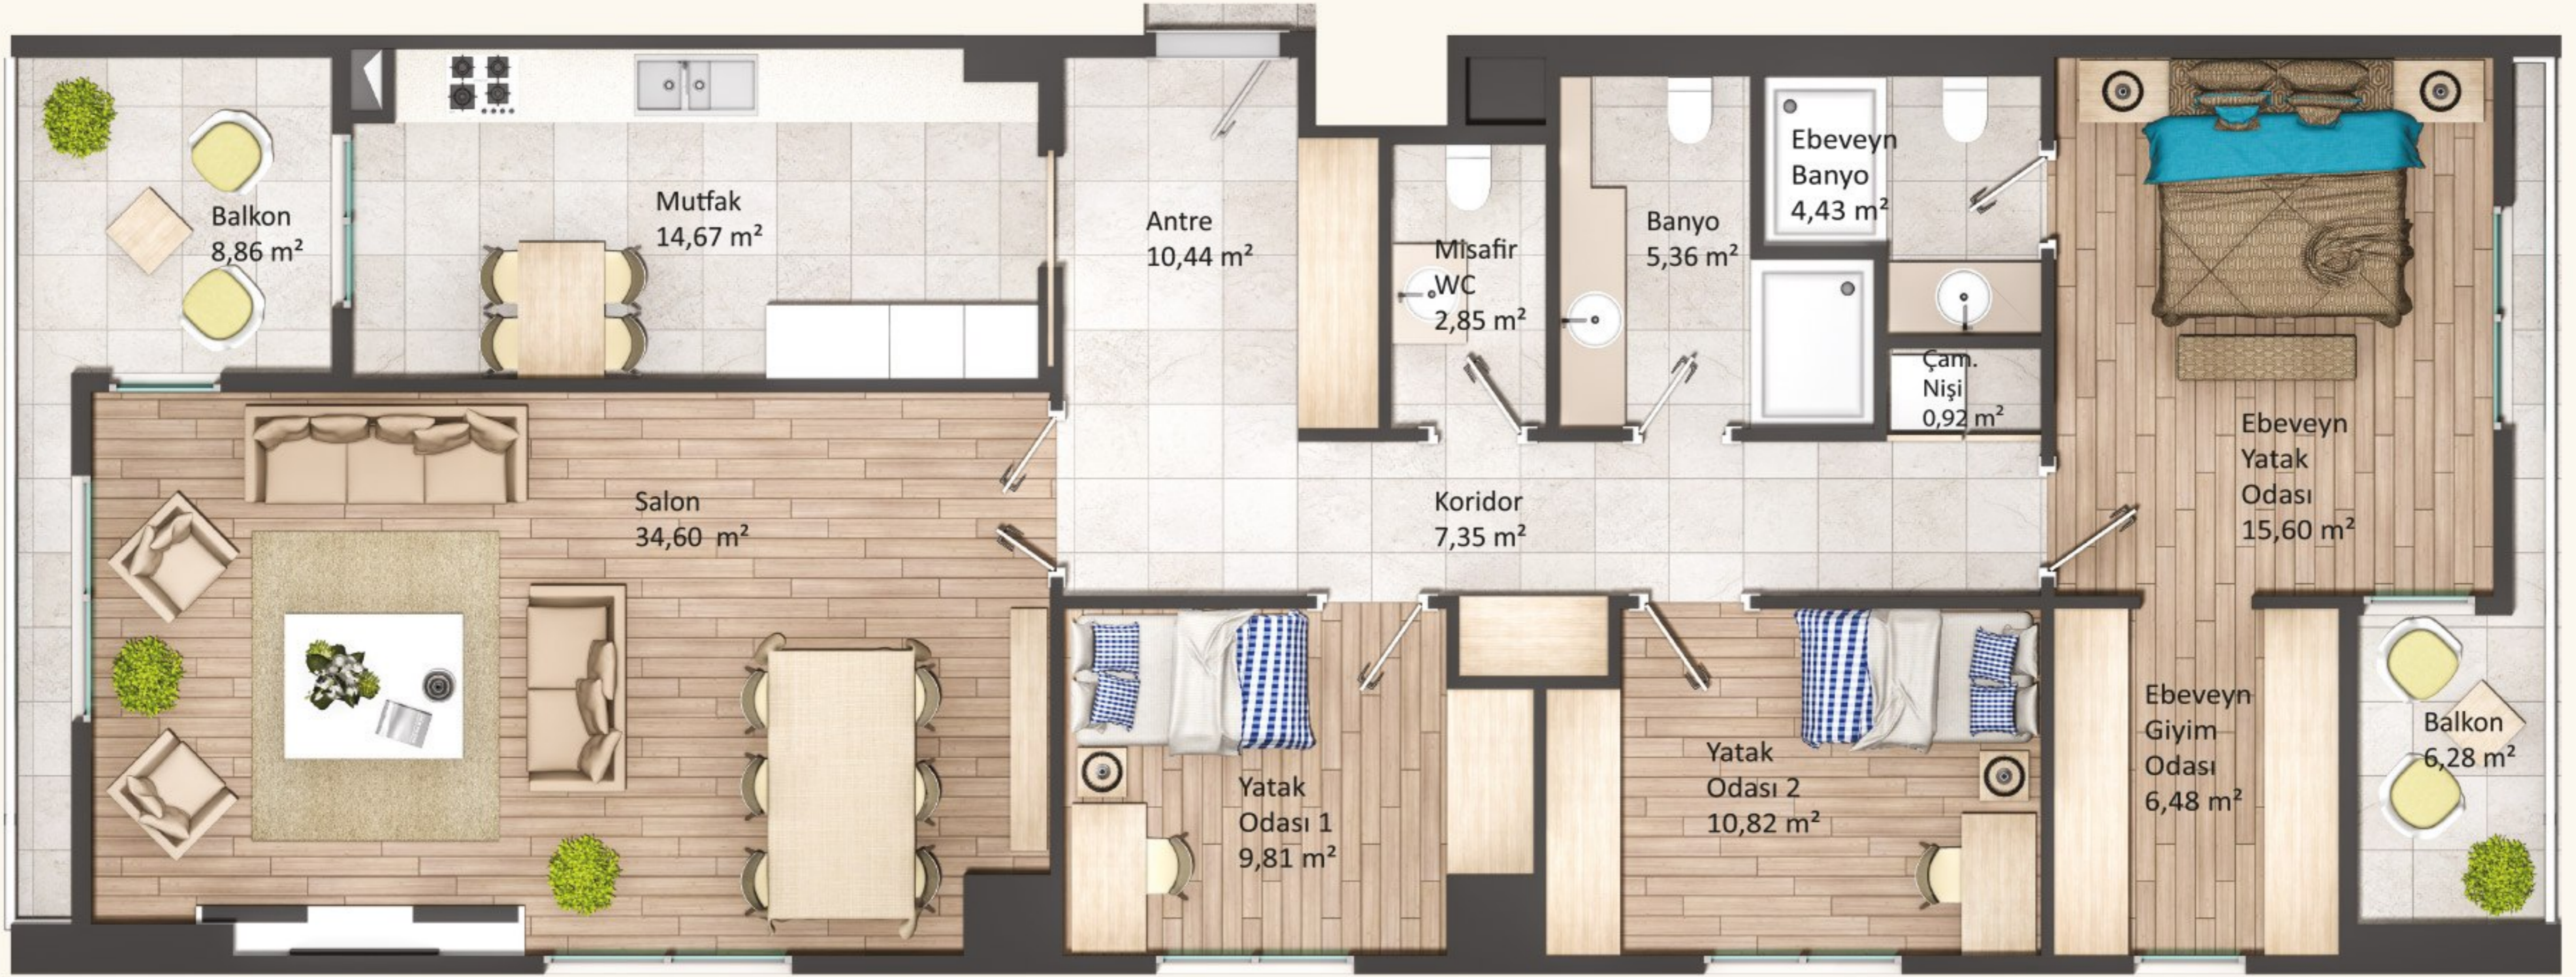

C_D BLOK TİP 3+1/2

- Salon : 34.60 m²
- Mutfak : 14.67 m²
- Antre : 10.44 m²
- Koridor : 7.35 m²
- Misafir WC : 2.85 m²
- Banyo : 5.36 m²
- Yatak Odası 1 : 9.81 m²
- Yatak Odası 2 : 10.82 m²
- Ebeveyn Yatak Odası : 15.60 m²
- Ebeveyn Giy. Odası : 6.48 m²
- Ebeveyn Banyo : 4.43 m²
- Kiler : 0.78 m²
- Çamaşır Nişi : 0.92 m²
- Balkon 1 : 8.86 m²
- Balkon 2 : 6.28 m²

Daire Net Alanı : 139.25 m²
Daire Brüt Alanı : 190.23 m²

C-D
3+1/2