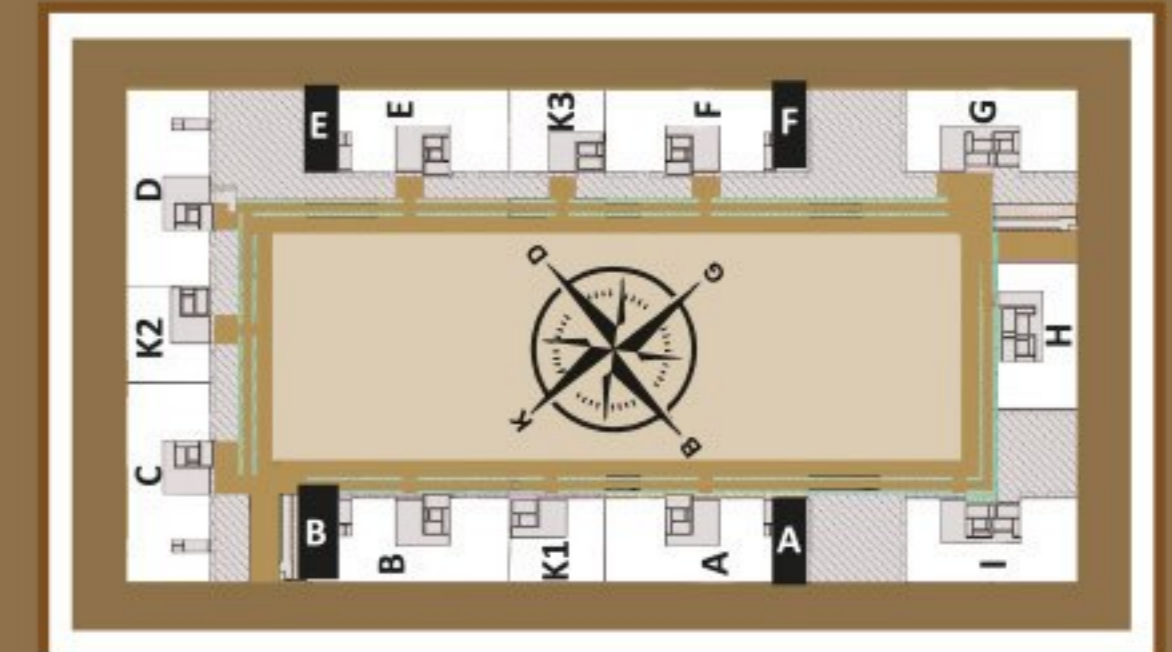

A-B-E-F BLOK TİP 3+1/A

- Salon : 36.15 m²
- Mutfak : 14.80 m²
- Antre : 10.44 m²
- Koridor : 7.35 m²
- Misafir WC : 2.85 m²
- Banyo : 5.36 m²
- Yatak Odası 1 : 10.56 m²
- Yatak Odası 2 : 11.68 m²
- Ebeveyn Yatak Odası : 15.60 m²
- Ebeveyn Giy. Odası : 6.94 m²
- Ebeveyn Banyo : 4.43 m²
- Kiler : 0.72 m²
- Çamaşır Nişi : 0.92 m²
- Balkon 1 : 9.00 m²
- Balkon 2 : 6.48 m²

Daire Net Alanı : 143.28 m²
Daire Brüt Alanı : 193.03 m²