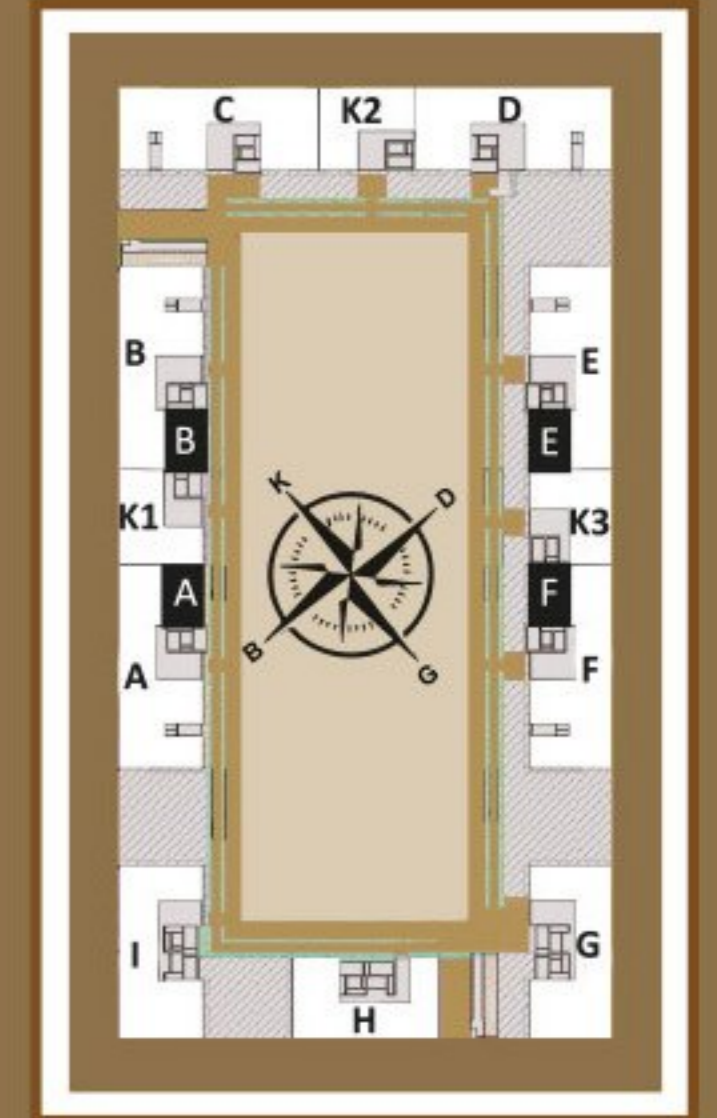

A-B-E-F 3+1 D

A-B-E-F BLOK TİP 3+1/D

- Salon : 28.76 m²
- Mutfak : 12.98 m²
- Antre : 7.58 m²
- Koridor : 5.78 m²
- Banyo : 5.10 m²
- Yatak Odası 1 : 11.56 m²
- Yatak Odası 2 : 15.44 m²
- Ebeveyn Yatak Odası : 16.55 m²
- Ebeveyn Giy. Odası : 4.97 m²
- Ebeveyn Banyo : 6.30 m²
- Kiler : 1.98 m²
- Çamaşır Nişi : 0.90 m²
- Balkon : 6.98 m²

Daire Net Alanı : 124.88 m²
Daire Brüt Alanı : 167.58 m²