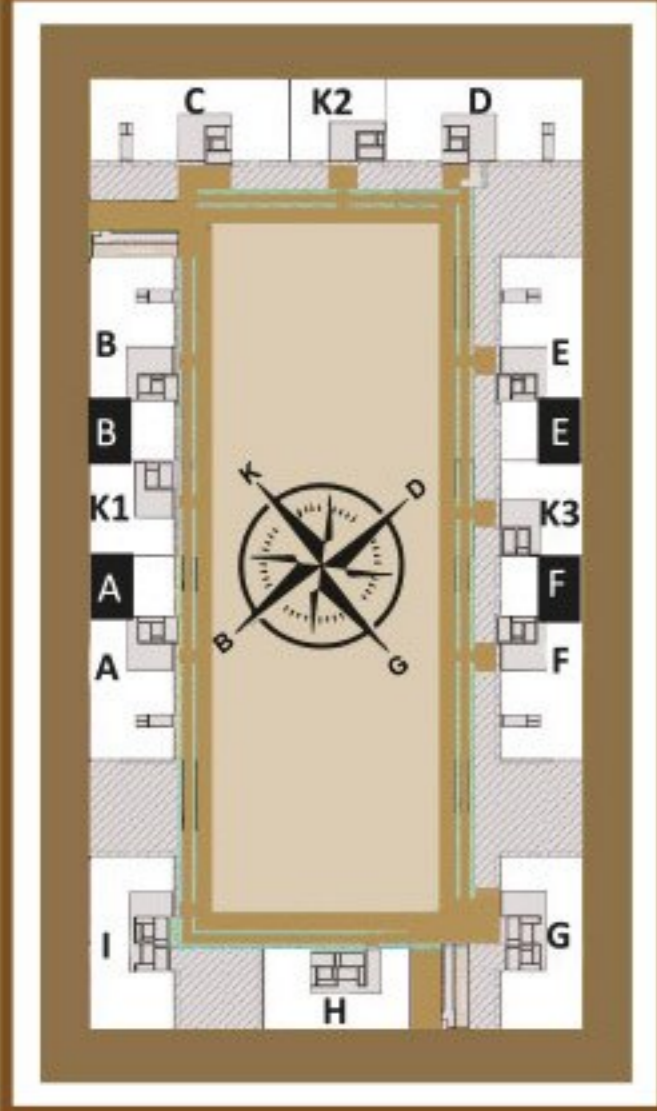

A-B-E-F 3+1 C

A-B-E-F BLOK TİP 3+1/C

- Salon : 26,47 m²
- Mutfak : 11,43 m²
- Antre : 7,47 m²
- Koridor : 5,78 m²
- Banyo : 5,04 m²
- Yatak Odası 1 : 11,35 m²
- Yatak Odası 2 : 14,18 m²
- Ebeveyn Yatak Odası : 15,32 m²
- Ebeveyn Giy. Odası : 4,80 m²
- Ebeveyn Banyo : 5,63 m²
- Kiler : 1,91 m²
- Çamaşır Nişi : 0,90 m²
- Balkon : 6,98 m²

Daire Net Alanı: 117,26 m²
Daire Brüt Alanı: 157,88 m²