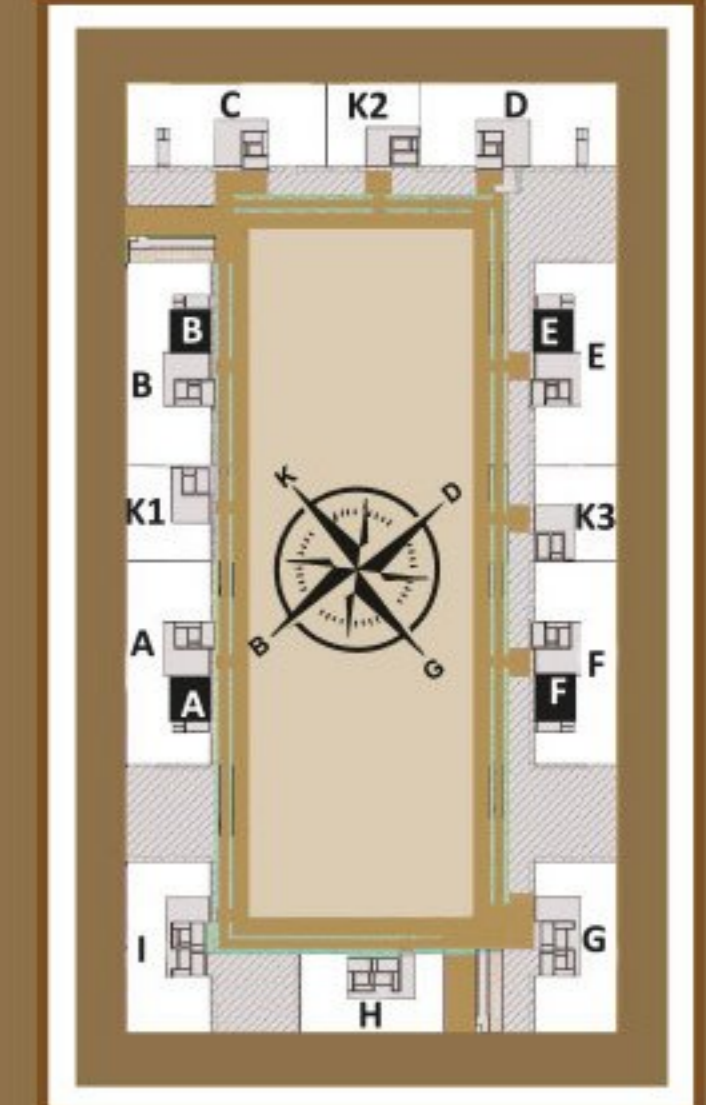

A-B-E-F BLOK TİP 3+1/B

- Salon : 30.50 m²
- Mutfak : 16.42 m²
- Antre : 5.65 m²
- Koridor : 8.62 m²
- Misafir WC : 2.96 m²
- Banyo : 4.63 m²
- Yatak Odası 1 : 15.87 m²
- Yatak Odası 2 : 15.37 m²
- Ebeveyn Yatak Odası : 20.00 m²
- Ebeveyn Giy. Odası : 4.73 m²
- Ebeveyn Banyo : 4.21 m²
- Kiler : 1.83 m²
- Çamaşır Nişi : 0.75 m²
- Balkon : 6.58 m²

Daire Net Alanı: 138.12 m²
Daire Brüt Alanı: 184.84 m²