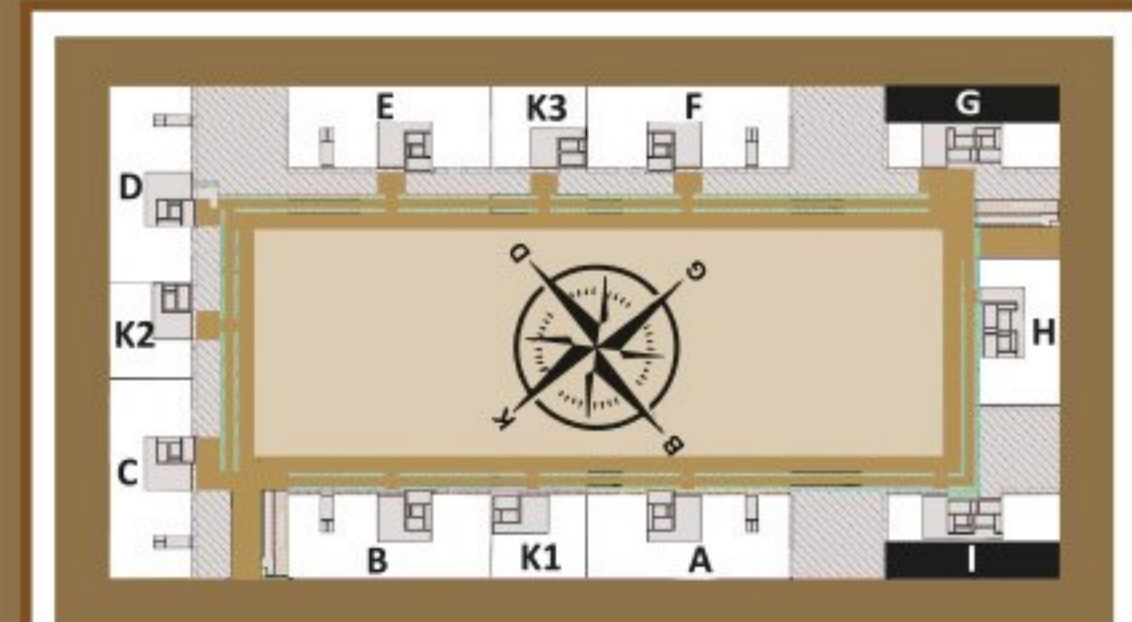

G-1 BLOK TİP 4+1/A

- Salon : 36.80 m²
- Mutfak : 17.35 m²
- Antre : 6.80 m²
- Misafir WC : 2.73 m²
- Vestiyer : 1.76 m²
- Koridor : 10.90 m²
- Banyo : 4.75 m²
- Yatak Odası 1 : 15.85 m²

- Yatak Odası 2 : 14.80 m²
- Yatak Odası 3 : 14.86 m²
- Ebeveyn Yatak Odası : 19.90 m²
- Ebeveyn Giy. Odası : 5.48 m²
- Ebeveyn Banyo : 4.32 m²
- Kiler : 1.20 m²
- Çamaşır Nişi : 0.67 m²
- Balkon 1 : 7.85 m²
- Balkon 2 : 4.83 m²

Daire Net Alanı : 170.85 m²
Daire Brüt Alanı : 233.20 m²