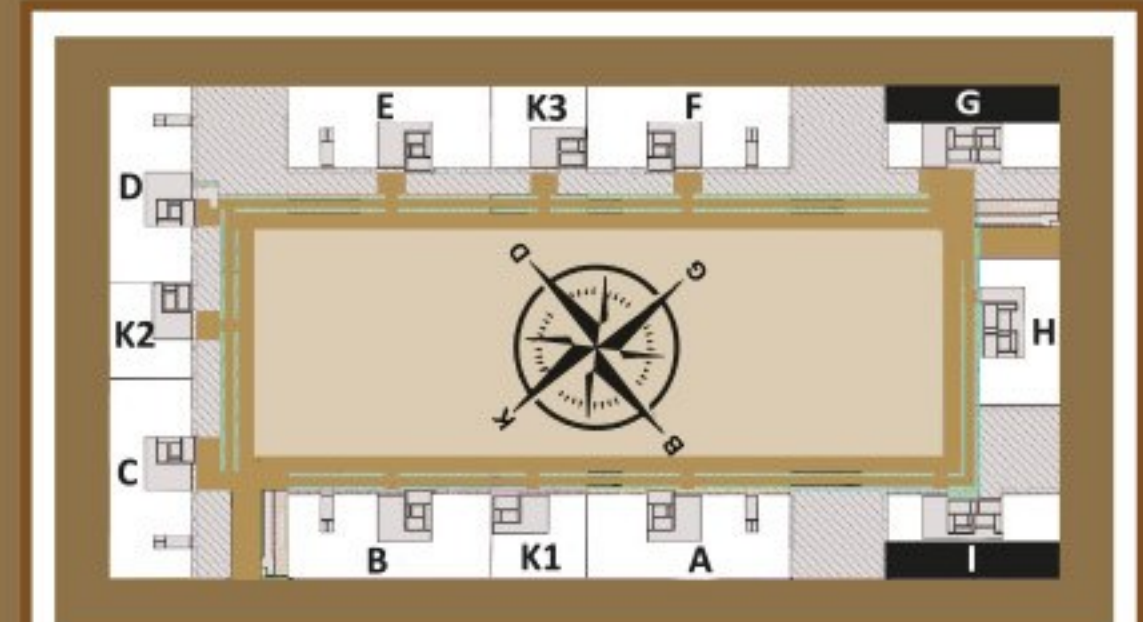

G-1 BLOK TİP 4+1/A

- Salon : 36.80 m²
- Mutfak : 17.35 m²
- Antre : 6.80 m²
- Misafir WC : 2.73 m²
- Vestiyer : 1.76 m²
- Koridor : 10.90 m²
- Banyo : 4.75 m²
- Yatak Odası 1 : 15.85 m²

- Yatak Odası 2 : 14.80 m²
- Yatak Odası 3 : 14.86 m²
- Ebeveyn Yatak Odası : 19.90 m²
- Ebeveyn Giy. Odası : 5.48 m²
- Ebeveyn Banyo : 4.32 m²
- Kiler : 1.20 m²
- Çamaşır Nişi : 0.67 m²
- Balkon 1 : 7.85 m²
- Balkon 2 : 4.83 m²

Daire Net Alanı : 170.85 m²
Daire Brüt Alanı : 233.20 m²