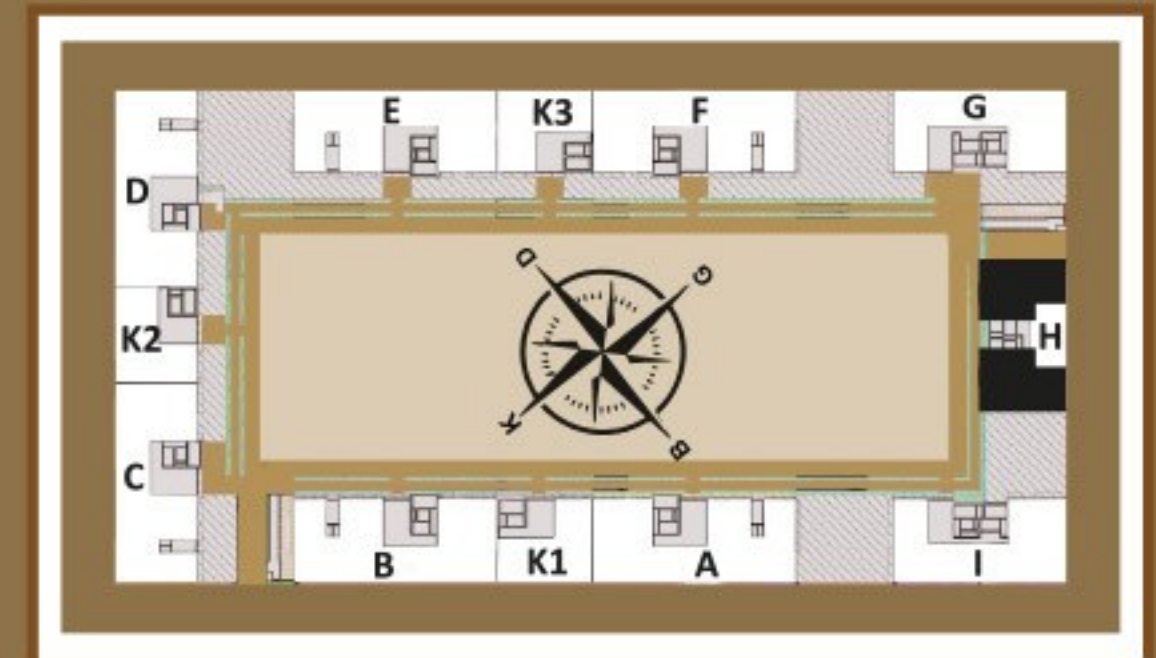

H BLOK TİP 4+1/8

- Salon : 40.84 m²
- Mutfak : 15.45 m²
- Antre : 7.33 m²
- Misafir WC : 2.64 m²
- Koridor : 9.73 m²
- Banyo : 5.52 m²
- Yatak Odası 1 : 10.12 m²
- Yatak Odası 2 : 10.84 m²
- Yatak Odası 3 : 9.95 m²
- Ebeveyn Yatak Odası : 16.40 m²
- Ebeveyn Giy. Odası : 6.18 m²
- Ebeveyn Banyo : 4.38 m²
- Kiler : 1.04 m²
- Çamaşır Nişi : 0.68 m²
- Balkon 1 : 9.44 m²
- Balkon 2 : 5.56 m²

Daire Net Alanı : 156.10 m²
Daire Brüt Alanı : 216.95 m²