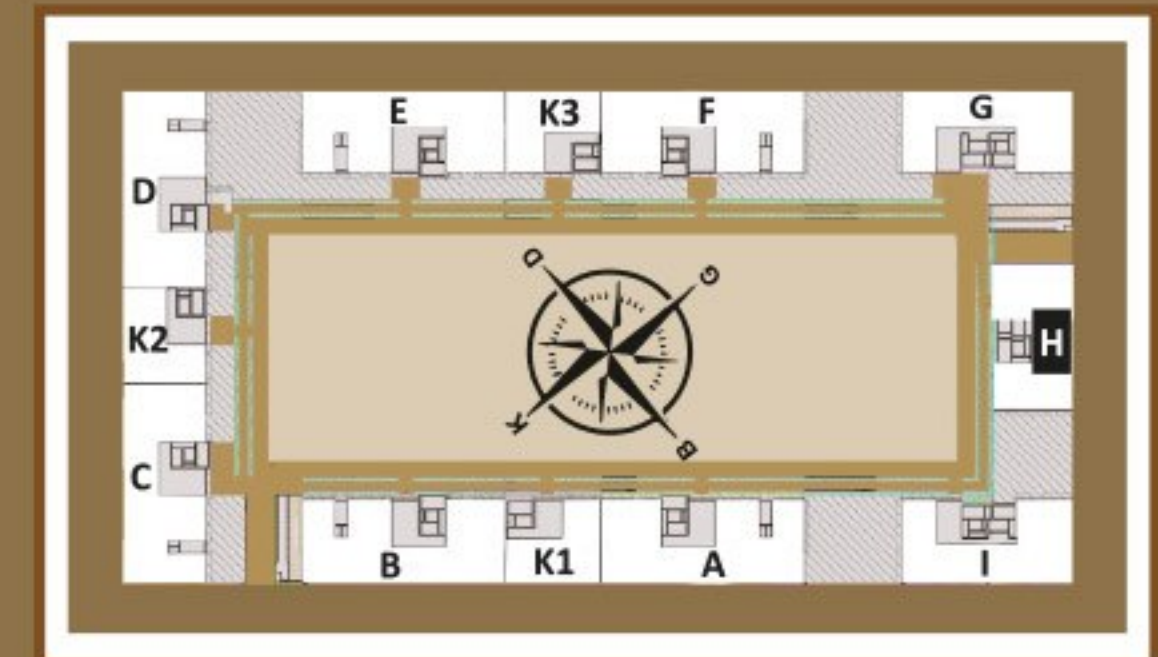

H BLOK TİP 4+1/C

- Salon : 37,84 m²
- Mutfak : 14,86 m²
- Antre : 6,06 m²
- Misafir WC : 2,70 m²
- Koridor : 10,40 m²
- Banyo : 3,90 m²
- Yatak Odası 1 : 15,20 m²
- Yatak Odası 2 : 14,81 m²
- Yatak Odası 3 : 14,12 m²
- Ebeveyn Yatak Odası : 19,22 m²
- Ebeveyn Giy. Odası : 4,83 m²
- Ebeveyn Banyo : 4,25 m²
- Kiler : 1,12 m²
- Çamaşır Nişi : 0,60 m²
- Vestiyer : 1,83 m²
- Balkon 1 : 8,14 m²
- Balkon 2 : 4,87 m²

Daire Net Alanı : 164,75 m²
Daire Brüt Alanı : 227,01 m²