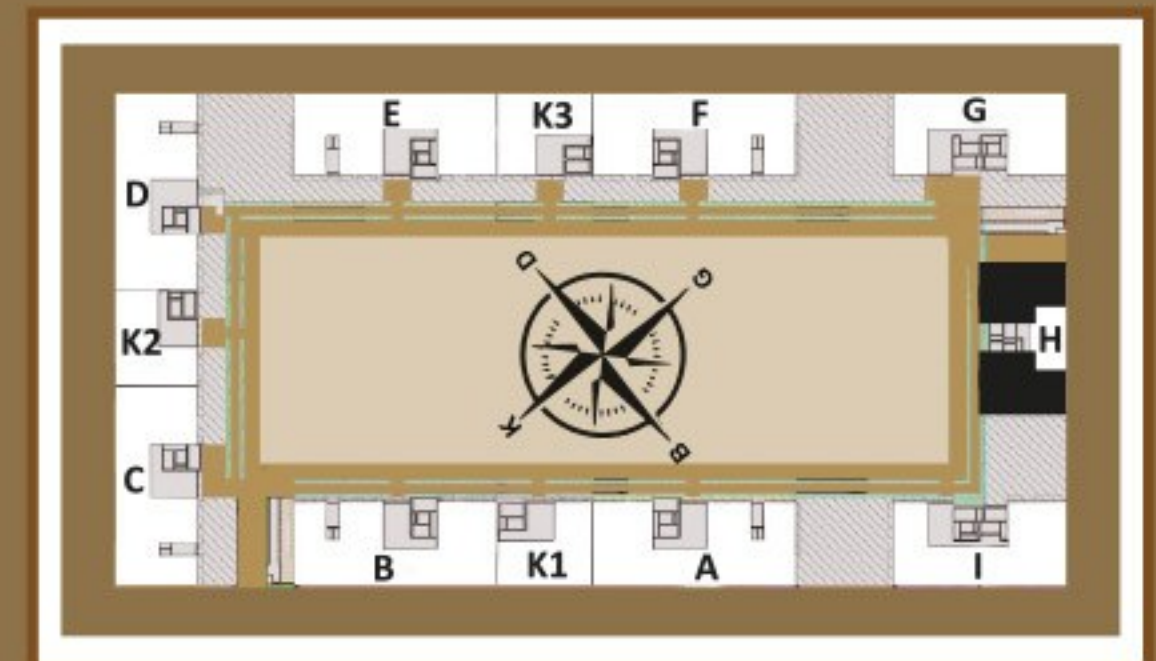

H BLOK TİP 4+1/8

- Salon : 40.84 m²
- Mutfak : 15.45 m²
- Antre : 7.33 m²
- Misafir WC : 2.64 m²
- Koridor : 9.73 m²
- Banyo : 5.52 m²
- Yatak Odası 1 : 10.12 m²
- Yatak Odası 2 : 10.84 m²
- Yatak Odası 3 : 9.95 m²
- Ebeveyn Yatak Odası : 16.40 m²
- Ebeveyn Giy. Odası : 6.18 m²
- Ebeveyn Banyo : 4.38 m²
- Kiler : 1.04 m²
- Çamaşır Nişi : 0.68 m²
- Balkon 1 : 9.44 m²
- Balkon 2 : 5.56 m²

Daire Net Alanı : 156.10 m²
Daire Brüt Alanı : 216.95 m²